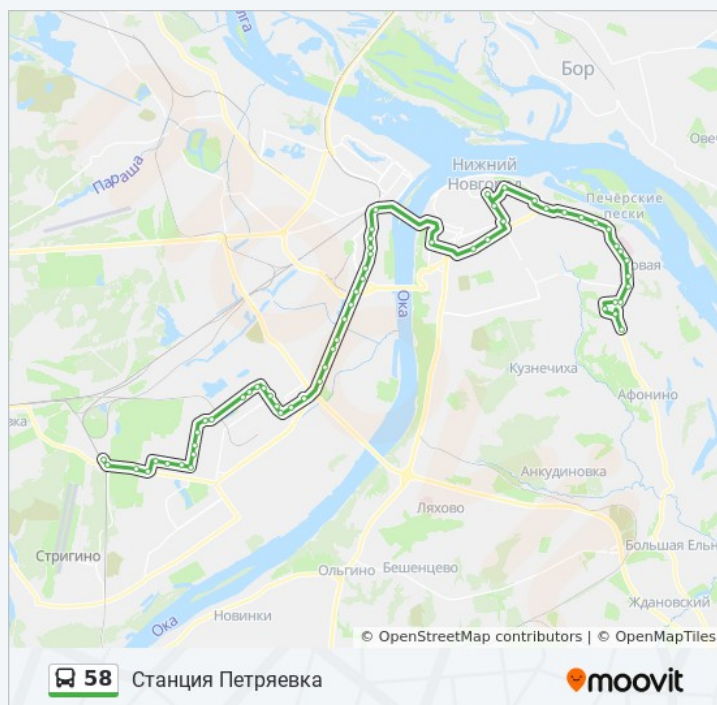

Улица Политбойцов

Улица Плотникова

Улица Дружаева

Улица Пермякова

Львовская Улица

Героя Васильева

Газовская Ул.

Проспект Бусыгина

Улица Переходникова

Улица Новикова-Прибоя

Улица Адмирала Нахимова

Станция Метро «Двигатель Революции»

Расписания автобуса 58

Филиал Технического Университета Расписание поездки

понедельник	5:20 - 21:14
вторник	5:20 - 21:14
среда	5:20 - 21:14
четверг	5:20 - 21:14
пятница	5:20 - 21:14
суббота	5:20 - 21:14
воскресенье	6:00 - 22:40

Информация о автобусе 58

Направление: Филиал Технического Университета

Остановки: 59

Продолжительность поездки: 75 мин

Описание маршрута:

Администрация Ленинского Района

Метро Заречная

Коммерческий Институт