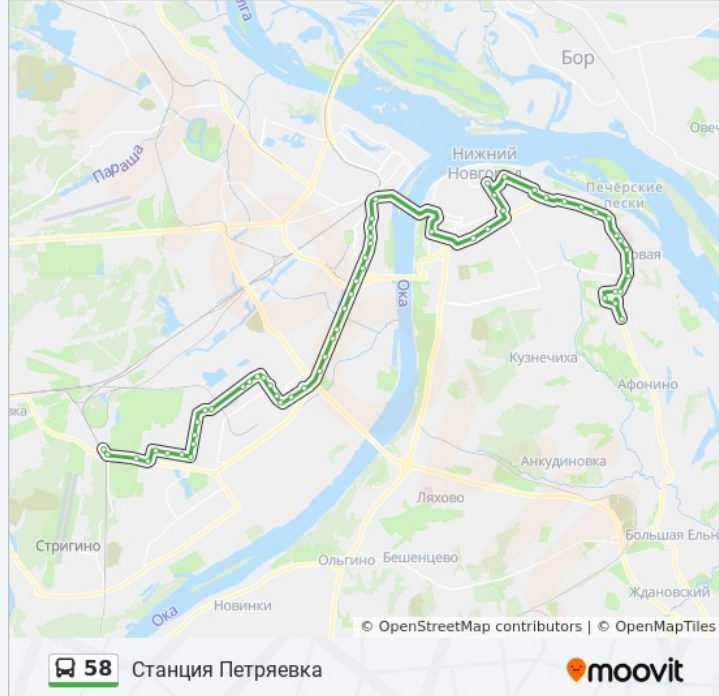

Информация о автобусе 58**Направление:** Станция Петряевка**Остановки:** 59**Продолжительность поездки:** 79 мин**Описание маршрута:**

Студёная Улица

По Требованию

Площадь Революции

Дом Торговли

Улица Долгополова

Администрация Ленинского Района

Станция Метро «Двигатель Революции»

Улица Адмирала Нахимова

Улица Новикова-Прибоя

Улица Переходникова

Проспект Бусыгина

Газовская

Стадион Северный

Героя Васильева

Львовская Улица

Улица Пермякова

Улица Дружаева

Улица Плотникова

Политбойцов

Стадион Ручных Игр

Комсомольская Улица

Проспект Кирова

Администрация Автозаводского Района

Бульвар Коноваленко

Больница №23

Аптека

52-Й Квартал

Трамвайное Депо № 3

Азс