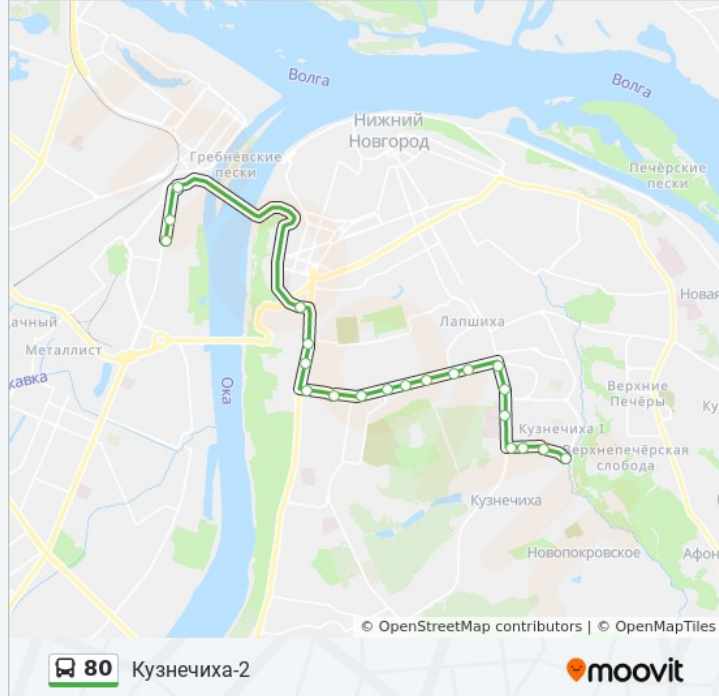

По Требованию

Площадь Революции

Дом Торговли

Улица Долгополова

Расписание и схема движения автобуса 80 доступны оффлайн в формате PDF на moovitapp.com. Используйте [приложение Moovit](#), чтобы увидеть время прибытия автобусов в реальном времени, режим работы метро и расписания поездов, а также пошаговые инструкции, как добраться в нужную точку Нижнего Новгорода.

[О Moovit](#) • [Решения Мобильности как услуги (MaaS)](#) • [Поддерживаемые страны](#) • [Сообщество Мувитеров](#)

© 2023 Moovit - Все права защищены

Проверьте время прибытия в реальном времени