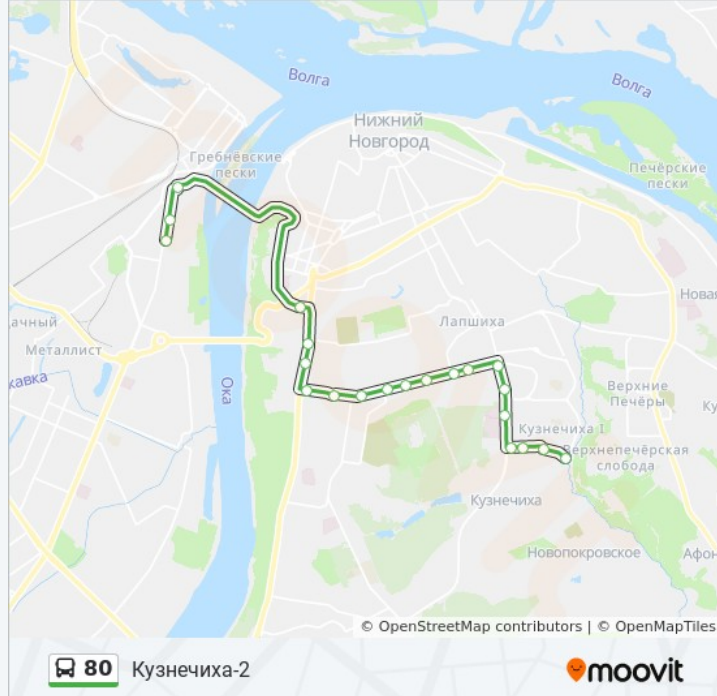

Направление: Кузнечиха-2

21 остановок

[ОТКРЫТЬ РАСПИСАНИЕ МАРШРУТА](#)

Улица Долгополова
Дом Торговли
Московский Вокзал
Автовокзал
Университет Имени Лобачевского
Гостиница «Ока»
Дворец Спорта
Музыкальное Училище
Улица Нартова
Заярская Улица
Горловская Улица
Моховая Улица
Улица Саврасова
Улица Головнина
Советская Площадь
Институт Развития Образования
Кардиологический Центр
Улица Рокоссовского
Аллея «Памяти И Славы»
Улица Штеменко
Кузнечиха-2

Информация о автобусе 80

Направление: Кузнечиха-2

Остановки: 21

Продолжительность поездки: 26 мин

Описание маршрута:

Направление: Улица Долгополова

22 остановок

[ОТКРЫТЬ РАСПИСАНИЕ МАРШРУТА](#)

Кузнечиха-2

Улица Штеменко

Аллея «Памяти И Славы»

Улица Рокоссовского

Кардиологический Центр

Институт Развития Образования

Советская Площадь

Улица Головнина

Информация о автобусе 80

Направление: Улица Долгополова

Остановки: 22

Продолжительность поездки: 27 мин

Описание маршрута:

По Требованию

Площадь Революции

Дом Торговли