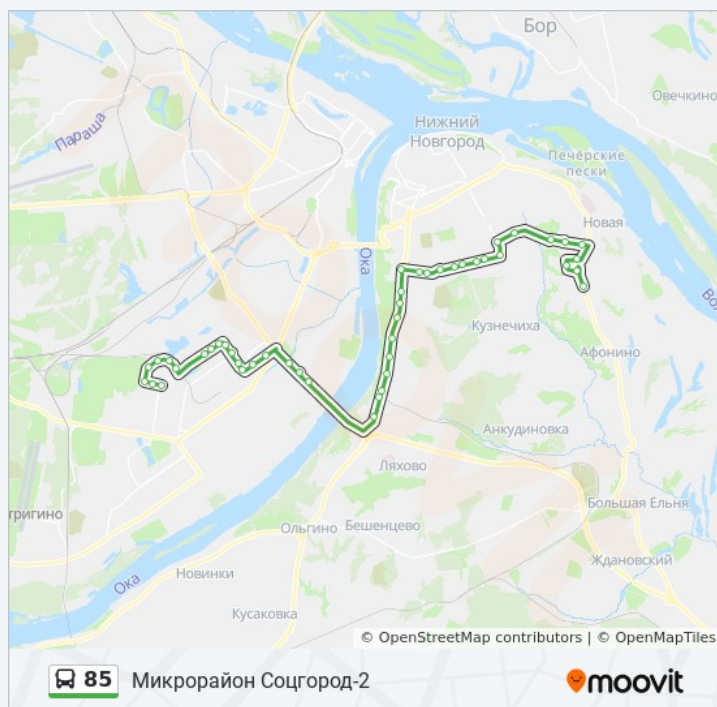

Улица Касьянова

Поликлиника №7

Улица Лопатина

III М-Рн «Верхние Печёры»

Верхнепечёрская Улица

Улица Бринского

Улица Бориса Корнилова

1-й Нагорный Микрорайон

Дворец Спорта

Тобольские Казармы

Медицинская

Улица Сурикова

Расписания автобуса 85

Микрорайон Соцгород-2 Расписание поездки

понедельник	5:35 - 22:50
вторник	5:35 - 22:50
среда	5:35 - 22:50
четверг	5:35 - 22:50
пятница	5:35 - 22:50
суббота	5:35 - 22:50
воскресенье	7:16 - 22:25

Информация о автобусе 85**Направление:** Микрорайон Соцгород-2**Остановки:** 46**Продолжительность поездки:** 59 мин**Описание маршрута:**

суббота

5:30 - 21:30

воскресенье

6:00 - 21:08

Информация о автобусе 85

Направление: Филиал Технического
Университета

Остановки: 46

Продолжительность поездки: 62 мин

Описание маршрута:

85

Микрорайон Соцгород-2

moovit

Лицей №165