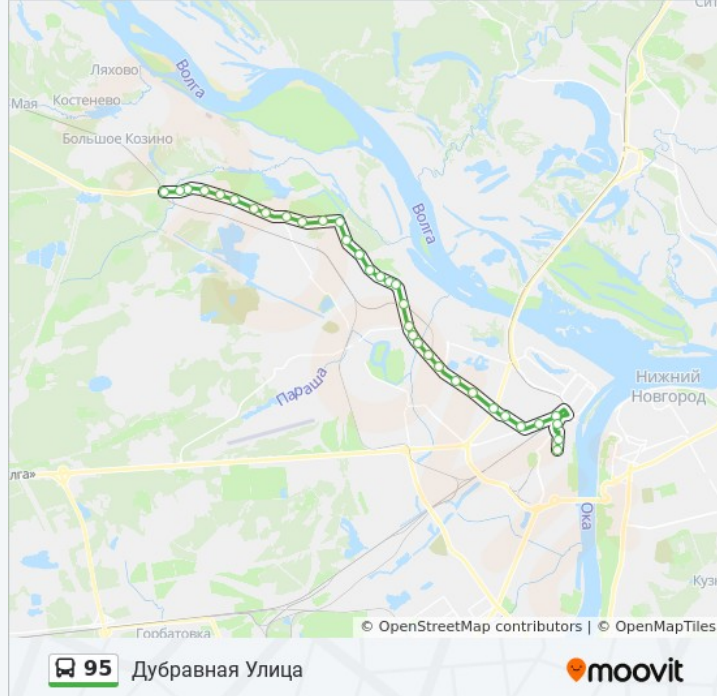

Направление: Дубравная Улица

34 остановок

[ОТКРЫТЬ РАСПИСАНИЕ МАРШРУТА](#)

Улица Долгополова
Дом Торговли
Площадь Революции
Московский Вокзал
Московское Шоссе
Сормовский Поворот
Улица Шаляпина
Метро Бурнаковская
Сормовское Шоссе
Станция Метро «Буревестник»
Станция Варя
Спортивная
Дарьино
Площадь Конструктора Алексеева
Центр Сормова
Улица Баррикад
Союзный Переулок
Улица Свободы
Володарский
Починки
Хальзовская Улица

Информация о автобусе 95

Направление: Дубравная Улица

Остановки: 34

Продолжительность поездки: 52 мин

Описание маршрута:

Улица Кима

Копосово

Улица Парашютистов

Сады «Урожай»

Озеро Лунское

Ясная Улица

Посёлок Народный

Улица Якова Шишкина

Улица Землячки

Памятник Чкалову

Ужгородская Улица

Улица Беринга

Дубравная Улица

Направление: Улица Долгополова

34 остановок

[ОТКРЫТЬ РАСПИСАНИЕ МАРШРУТА](#)

Дубравная Улица

Улица Беринга

Ужгородская Улица