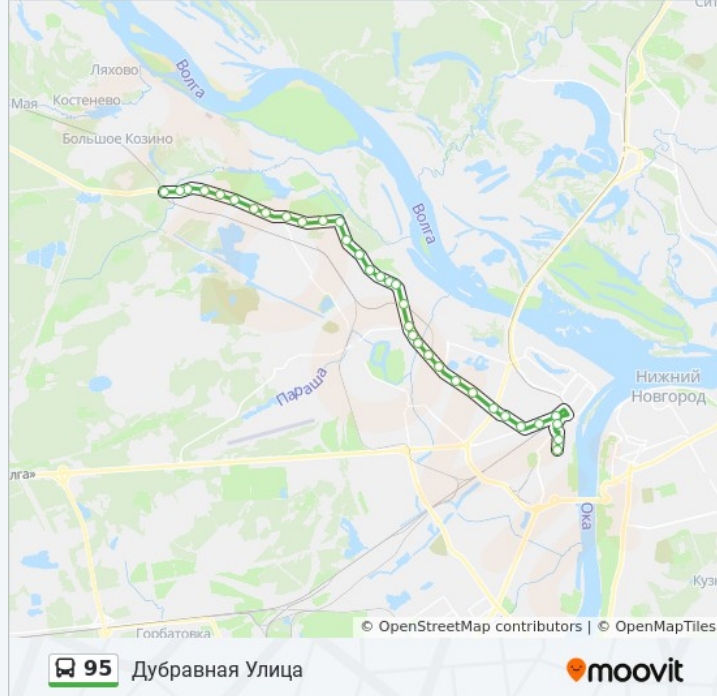

Информация о автобусе 95

Направление: Дубравная Улица

Остановки: 34

Продолжительность поездки: 52 мин

Описание маршрута:

Улица Кима

Копосово

Улица Парашютистов

Информация о автобусе 95

Направление: Улица Долгополова

Остановки: 34

Продолжительность поездки: 50 мин

Описание маршрута:

Улица Свободы

Площадь Славы

Улица Баррикад

Улица Исполкома

Центр Сормова

Дарьино

Спортивная

Станция Варя

Станция Метро «Буревестник»

Сормовское Шоссе

Метро Бурнаковская

Улица Шаляпина

Сормовский Поворот

Московское Шоссе

Московский Вокзал

Площадь Революции

Дом Торговли

Улица Долгополова

Расписание и схема движения автобуса 95 доступны оффлайн в формате PDF на moovitapp.com. Используйте [приложение Moovit](#), чтобы увидеть время прибытия автобусов в реальном времени, режим работы метро и расписания поездов, а также пошаговые инструкции, как добраться в нужную точку Нижнего Новгорода.