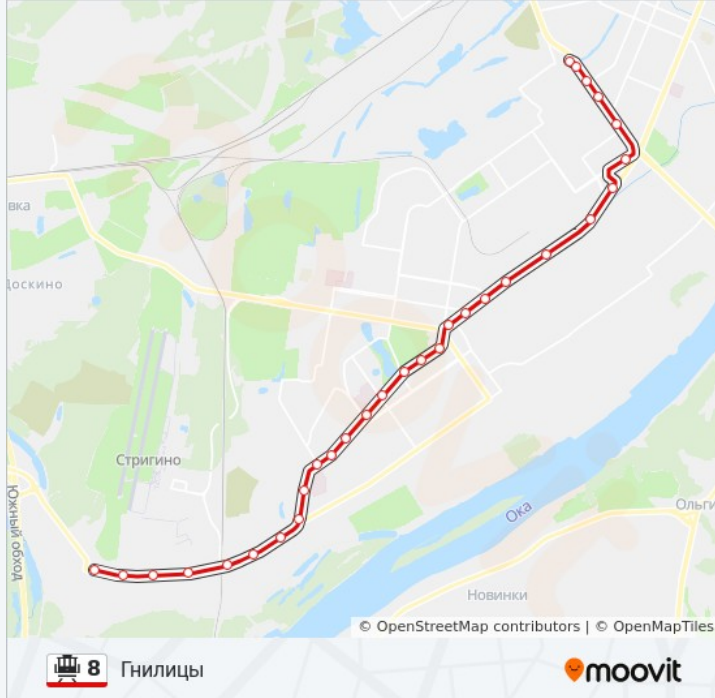

Медсанчасть

Малышево

Питомник

Ореховская Улица

Посёлок Мостотряда

Стригино

Стригинский Бор

Рельсовая Улица

Гнилицы

Направление: Игарская Улица

30 остановок

[ОТКРЫТЬ РАСПИСАНИЕ МАРШРУТА](#)

Гнилицы

Рельсовая Улица

Стригинский Бор

Стригино

Остановки: 30

Продолжительность поездки: 39 мин

Описание маршрута:

Гостиница «Волна»

Метро Кировская

Главная Проходная

Метро Комсомольская

Станция Метро «Автозаводская»

Троллейбусное Депо №3

Станция Метро «Пролетарская»

Херсонская Улица

Заводская

Кировская Улица

Палехская Улица

Игарская Улица

Расписание и схема движения трамвая 8 доступны оффлайн в формате PDF на moovitapp.com. Используйте [приложение Moovit](#), чтобы увидеть время прибытия автобусов в реальном времени, режим работы метро и расписания поездов, а также пошаговые инструкции, как добраться в нужную точку Нижнего Новгорода.