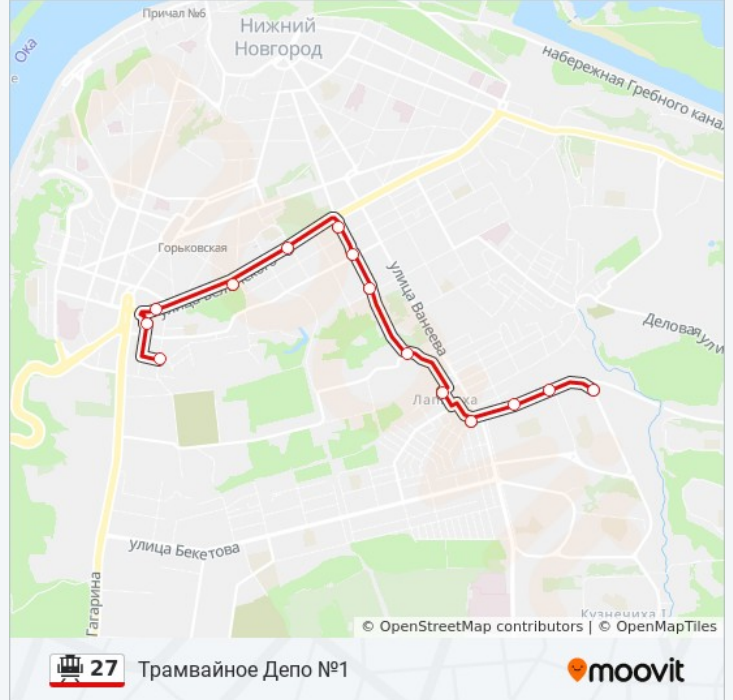

Направление: Трамвайное Депо №1

14 остановок

[ОТКРЫТЬ РАСПИСАНИЕ МАРШРУТА](#)

Студенческая Улица

Площадь Лядова

Средной Рынок

Студёная Улица

Ашхабадская Улица

Информация о трамвае 27**Направление:** Трамвайное Депо №1**Остановки:** 14**Продолжительность поездки:** 14 мин**Описание маршрута:**

Направление: Улица Кулибина

13 остановок

[ОТКРЫТЬ РАСПИСАНИЕ МАРШРУТА](#)

- Трамвайное Депо №1
- Улица Бориса Корнилова
- Улица Надежды Сусловой
- Лапшиха
- Рыбинская Улица
- Салганская Улица
- Республиканская Улица
- Улица Генкиной
- Ошарская Улица
- Ашхабадская Улица
- Студёная Улица
- Средной Рынок
- Улица Кулибина

Информация о трамвае 27

Направление: Улица Кулибина

Остановки: 13

Продолжительность поездки: 13 мин

Описание маршрута:

Расписание и схема движения трамвая 27 доступны оффлайн в формате PDF на moovitapp.com. Используйте [приложение Moovit](#), чтобы увидеть время прибытия автобусов в реальном времени, режим работы метро и расписания поездов, а также пошаговые инструкции, как добраться в нужную точку Нижнего Новгорода.