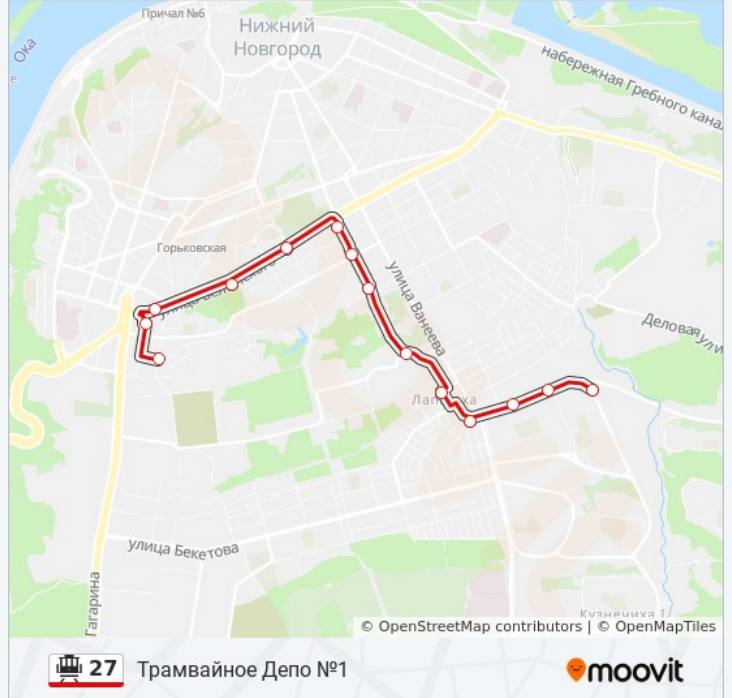

Трамвайное Депо №1

[Открыть На Сайте](#)

У трамвая 27 (Трамвайное Депо №1) 2 поездки. По будням, расписание маршрута:

(1) Трамвайное Депо №1: 5:18 - 22:54 (2) Улица Кулибина: 5:18 - 22:54

Используйте приложение Moovit, чтобы найти ближайшую остановку трамвая 27 и узнать, когда приходит Трамвай 27.

Направление: Трамвайное Депо №1

14 остановок

[ОТКРЫТЬ РАСПИСАНИЕ МАРШРУТА](#)

Студенческая Улица

Площадь Лядова

Средной Рынок

Студёная Улица

Ашхабадская Улица

Ошарская Улица

Улица Генкиной

Республиканская Улица

Салганская Улица

Рыбинская Улица

Лапшиха

Улица Надежды Сусловой

Улица Бориса Корнилова

Информация о трамвае 27**Направление:** Трамвайное Депо №1**Остановки:** 14**Продолжительность поездки:** 14 мин**Описание маршрута:**

Направление: Улица Кулибина

13 остановок

[ОТКРЫТЬ РАСПИСАНИЕ МАРШРУТА](#)