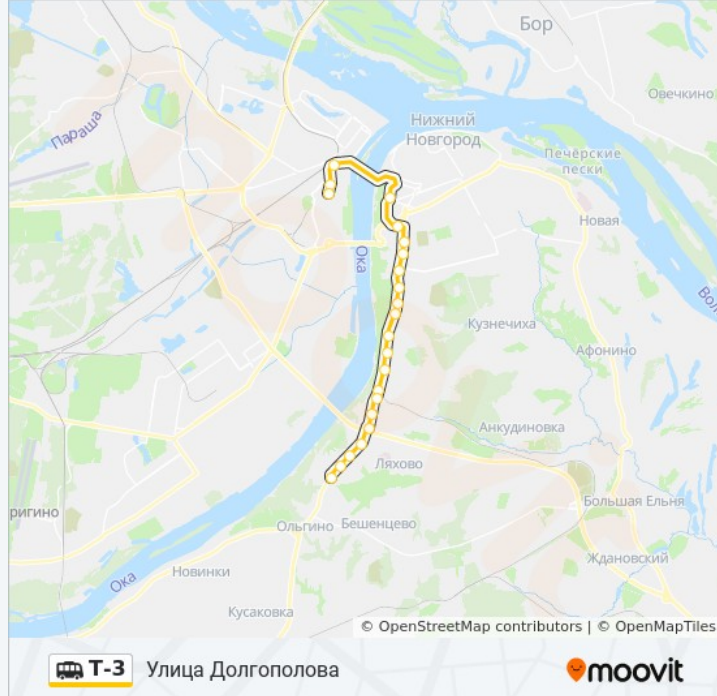

Улица Долгополова

[Открыть На Сайте](#)

У маршрутки Т-3 (Улица Долгополова) 2 поездок. По будням, раписание маршрута:

(1) Улица Долгополова: 5:47 - 23:32 (2) Щербинки-2: 5:47 - 23:32

Используйте приложение Moovit, чтобы найти ближайшую остановку маршрутки Т-3 и узнать, когда приходит Маршрутка Т-3.

Направление: Улица Долгополова

22 остановок

[ОТКРЫТЬ РАСПИСАНИЕ МАРШРУТА](#)

Щербинки-2
Музей Имени Сахарова
Улица Академика Лебедева
Площадь Маршала Жукова
Ао «Термаль»
Завод Имени Фрунзе
Оао «Нител»
Мыза
Музей Приокского Района
Батумская Улица
Кинотеатр «Электрон»
Улица Сурикова
Медицинская
Тобольские Казармы
Дворец Спорта
Гостиница «Ока»
Университет Имени Лобачевского
Автовокзал
По Требованию
Площадь Революции
Дом Торговли

Информация о маршрутке Т-3**Направление:** Улица Долгополова**Остановки:** 22**Продолжительность поездки:** 31 мин**Описание маршрута:**

Направление: Щербинки-2

21 остановок

[ОТКРЫТЬ РАСПИСАНИЕ МАРШРУТА](#)

Информация о маршрутке Т-3

Направление: Щербинки-2

Остановки: 21

Продолжительность поездки: 28 мин

Описание маршрута:

Улица Академика Лебедева

Музей Имени Сахарова

Щербинки-2