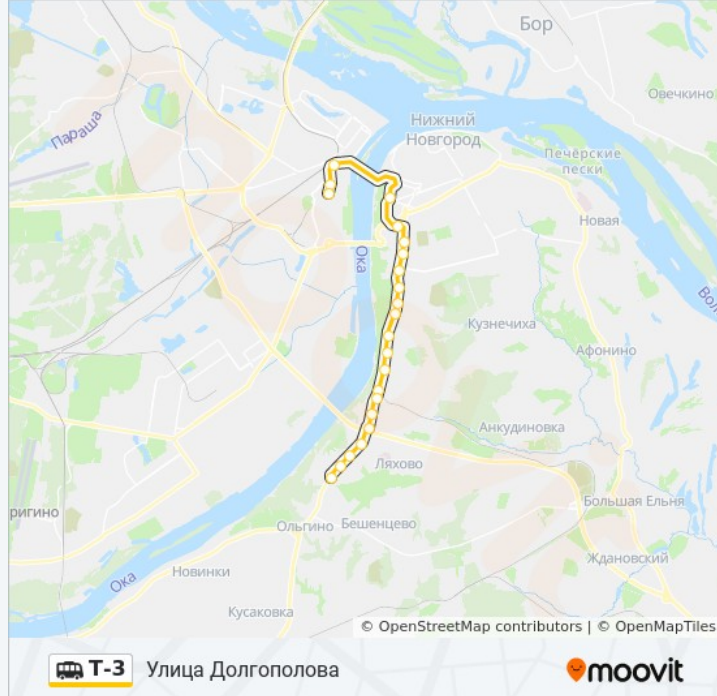

Направление: Улица Долгополова

22 остановок

[ОТКРЫТЬ РАСПИСАНИЕ МАРШРУТА](#)

Щербинки-2
Музей Имени Сахарова
Улица Академика Лебедева
Площадь Маршала Жукова
Ао «Термаль»
Завод Имени Фрунзе
Оао «Нител»
Мыза
Музей Приокского Района
Батумская Улица
Кинотеатр «Электрон»
Улица Сурикова
Медицинская
Тобольские Казармы
Дворец Спорта
Гостиница «Ока»
Университет Имени Лобачевского
Автовокзал
По Требованию
Площадь Революции
Дом Торговли

Информация о маршрутке Т-3

Направление: Щербинки-2

Остановки: 21

Продолжительность поездки: 28 мин

Описание маршрута:

Улица Академика Лебедева

Музей Имени Сахарова

Щербинки-2

Расписание и схема движения маршрутки Т-3 доступны оффлайн в формате PDF на moovitapp.com. Используйте [приложение Moovit](#), чтобы увидеть время прибытия автобусов в реальном времени, режим работы метро и расписания поездов, а также пошаговые инструкции, как добраться в нужную точку Нижнего Новгорода.