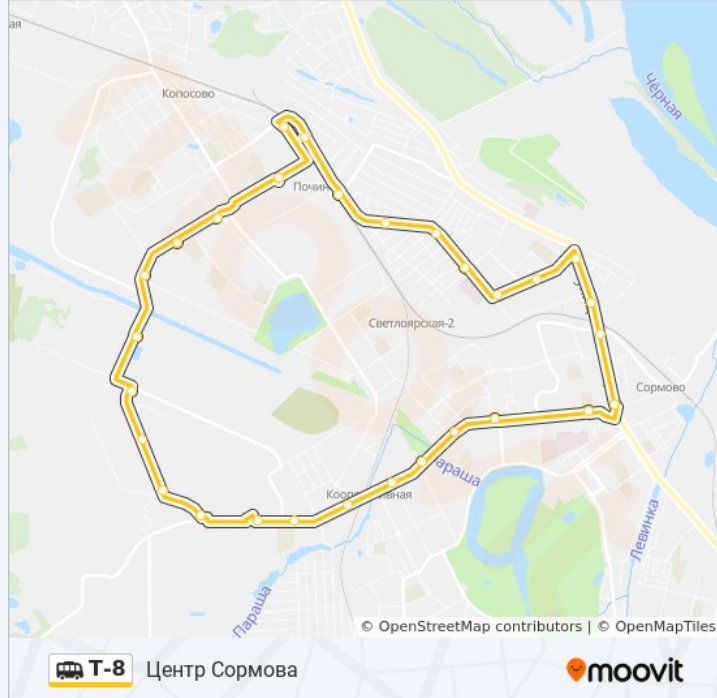

**Направление: Центр Сормова**

30 остановок

[ОТКРЫТЬ РАСПИСАНИЕ МАРШРУТА](#)

Центр Сормова  
Улица Культуры  
Улица Рыбакова  
Пожарная Часть  
Улица Шимборского  
Кинотеатр «Ракета»  
Улица Достоевского  
По Вос «Волга»  
Ао "Бумснаб"  
Завод «Электромаш»  
Новый  
Улица Коновалова  
Оао «Лазурь»  
Торфяная Улица  
7-Й М-Рн Сормова  
Улица Гаугеля  
Стрелковая Улица  
Универсам  
Переезд  
Станция Починки  
Мост

**Информация о маршрутке Т-8****Направление:** Центр Сормова**Остановки:** 30**Продолжительность поездки:** 37 мин**Описание маршрута:**

Переулок Котельный

Улица Фурманова

Улица Ногина

Бугристая Улица

По Требованию

Площадь Славы

Улица Баррикад

Улица Исполкома

Центр Сормова

## Направление: Центр Сормова

30 остановок

[ОТКРЫТЬ РАСПИСАНИЕ МАРШРУТА](#)

Центр Сормова

Улица Баррикад

Союзный Переулок

По Требованию

Бугристая Улица