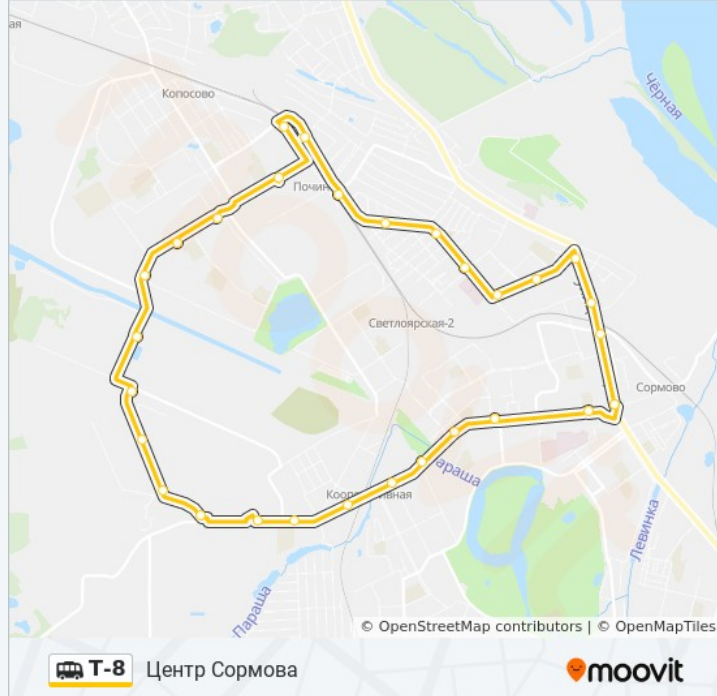

Новый

Завод «Электромаш»

Ао "Нефтранс"

Ао "Бумснаб"

По Вос «Волга»

Улица Достоевского

Кинотеатр «Ракета»

Улица Шимборского

Пожарная Часть

Улица Рыбакова

Улица Культуры

Центр Сормова

Расписание и схема движения маршрутки Т-8 доступны оффлайн в формате PDF на moovitapp.com. Используйте [приложение Moovit](#), чтобы увидеть время прибытия автобусов в реальном времени, режим работы метро и расписания поездов, а также пошаговые инструкции, как добраться в нужную точку Нижнего Новгорода.

[О Moovit](#) • [Решения Мобильности как услуги (MaaS)](#) • [Поддерживаемые страны](#) • [Сообщество Мувитеров](#)

© 2023 Moovit - Все права защищены

Проверьте время прибытия в реальном времени