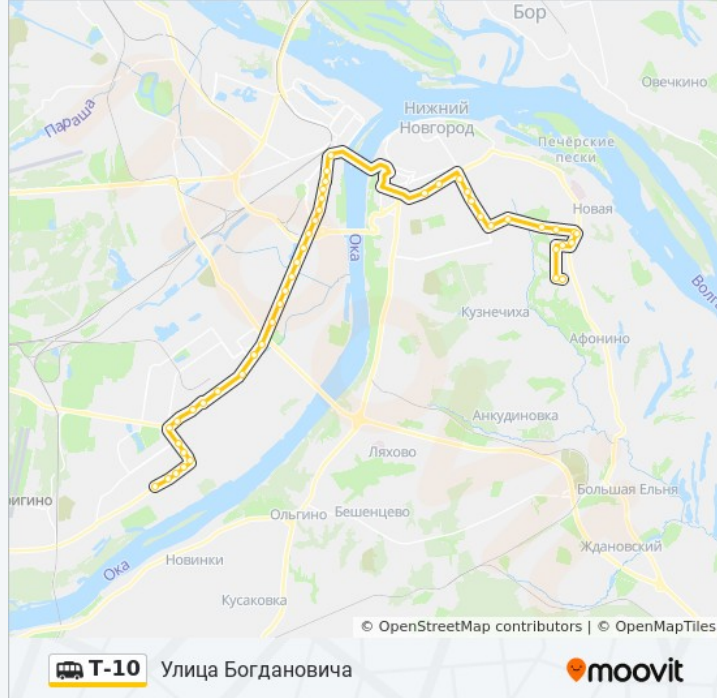

**Информация о маршрутке Т-10****Направление:** Улица Богдановича**Остановки:** 46**Продолжительность поездки:** 62 мин**Описание маршрута:**

Станция Метро «Ленинская»

Управление ГЖД

Больница №2

Улица Июльских Дней

Улица Бориса Панина

Улица Ванеева

Улица Надежды Сусловой

Улица Бориса Корнилова

Улица Бринского

Верхнепечёрская Улица

III М-Рн «Верхние Печёры»

Подновье

Казанское Шоссе

Улица Лопатина

Поликлиника №7

V Микрорайон «Верхние Печёры»

Улица Богдановича

**Направление: Улица Янки Купалы**

47 остановок

[ОТКРЫТЬ РАСПИСАНИЕ МАРШРУТА](#)