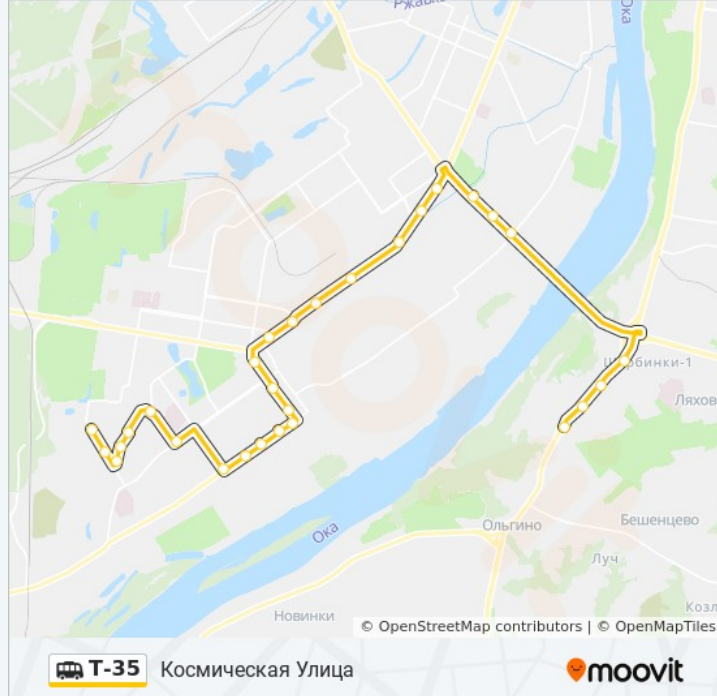

Направление: Космическая Улица

29 остановок

[ОТКРЫТЬ РАСПИСАНИЕ МАРШРУТА](#)

Щербинки-2

Музей Имени Сахарова

Улица Академика Лебедева

Площадь Маршала Жукова

Карповская Церковь

Информация о маршрутке Т-35**Направление:** Космическая Улица**Остановки:** 29**Продолжительность поездки:** 40 мин**Описание маршрута:**

Улица Янки Купалы

Коломенская Улица

Рынок Мончегорский

Пожарная Часть №72

Школа №170

Мончегорская Ул.

Микрорайон Аэродромный

Собор Св. Михаила

Направление: Щербинки-2

29 остановок

[ОТКРЫТЬ РАСПИСАНИЕ МАРШРУТА](#)

Собор Св. Михаила