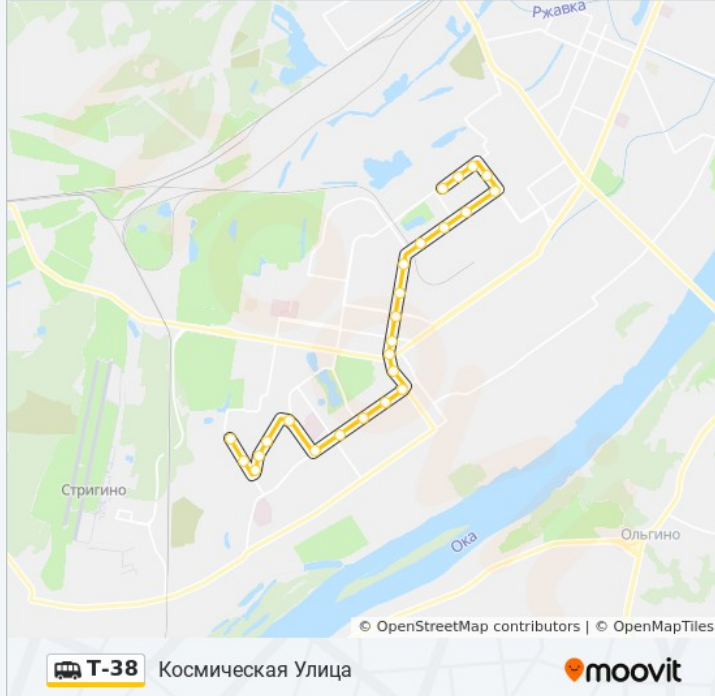

**Направление: Космическая Улица**

25 остановок

[ОТКРЫТЬ РАСПИСАНИЕ МАРШРУТА](#)

Улица Дружаева  
Улица Пермякова  
Львовская Улица  
Героя Васильева  
Спортивная  
Улица Дьяконова  
Тд «Автозаводский»  
Дворец Бракосочетаний  
Проспект Октября  
Комсомольская Улица  
Проспект Кирова  
Проспект Октября  
Универмаг «Автозаводский»  
Площадь Киселёва  
Улица Лескова  
Торговый Центр  
Продовольственный Магазин  
Больница №40  
Коломенская Улица  
Рынок Мончегорский  
Пожарная Часть №72

**Расписания маршрутки Т-38**

Космическая Улица Расписание поездки

понедельник	6:00 - 23:16
вторник	6:00 - 23:16
среда	6:00 - 23:16
четверг	6:00 - 23:16
пятница	6:00 - 23:16
суббота	8:00 - 22:14
воскресенье	8:00 - 22:14

**Информация о маршрутке Т-38****Направление:** Космическая Улица**Остановки:** 25**Продолжительность поездки:** 27 мин**Описание маршрута:**

Школа №170

Мончегорская Ул.

Микрорайон Аэродромный

Собор Св. Михаила

**Направление: Улица Дружаева**

25 остановок

[ОТКРЫТЬ РАСПИСАНИЕ МАРШРУТА](#)

Собор Св. Михаила

Микрорайон Аэродромный

Мончегорская Ул.

Школа №170

Пожарная Часть №72