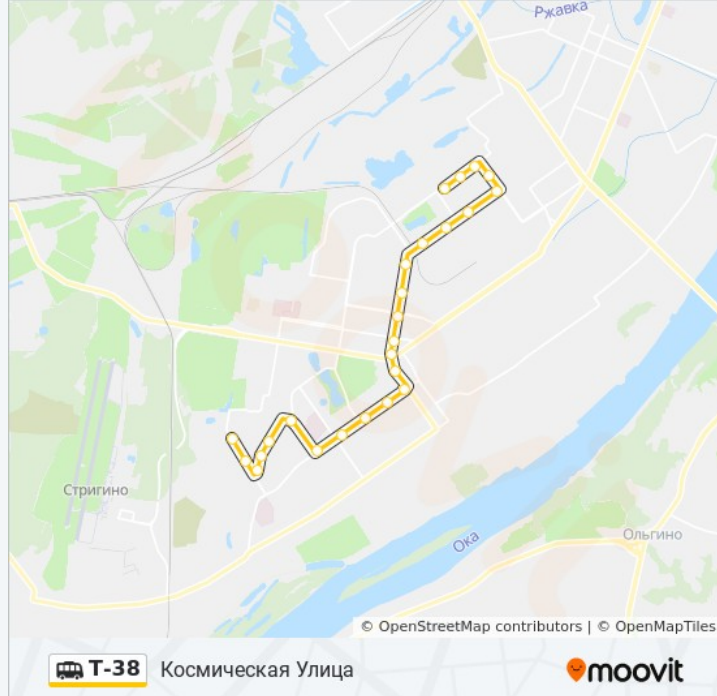

**Направление: Космическая Улица**

25 остановок

[ОТКРЫТЬ РАСПИСАНИЕ МАРШРУТА](#)

Улица Дружаева  
Улица Пермякова  
Львовская Улица  
Героя Васильева  
Спортивная  
Улица Дьяконова  
Тд «Автозаводский»  
Дворец Бракосочетаний  
Проспект Октября  
Комсомольская Улица  
Проспект Кирова  
Проспект Октября  
Универмаг «Автозаводский»  
Площадь Киселёва  
Улица Лескова  
Торговый Центр  
Продовольственный Магазин  
Больница №40  
Коломенская Улица  
Рынок Мончегорский  
Пожарная Часть №72

**Направление: Улица Дружаева**

25 остановок

[ОТКРЫТЬ РАСПИСАНИЕ МАРШРУТА](#)

Собор Св. Михаила

Микрорайон Аэродромный

Мончегорская Ул.

Школа №170

Пожарная Часть №72

### Информация о маршрутке Т-38

**Направление:** Улица Дружаева

**Остановки:** 25

**Продолжительность поездки:** 27 мин

**Описание маршрута:**

Улица Дьяконова

Спортивная

Стадион Северный

Героя Васильева

Львовская Улица

Улица Пермякова

Улица Дружаева

Расписание и схема движения маршрутки Т-38 доступны оффлайн в формате PDF на [moovitapp.com](https://moovitapp.com). Используйте [приложение Moovit](#), чтобы увидеть время прибытия автобусов в реальном времени, режим работы метро и расписания поездов, а также пошаговые инструкции, как добраться в нужную точку Нижнего Новгорода.