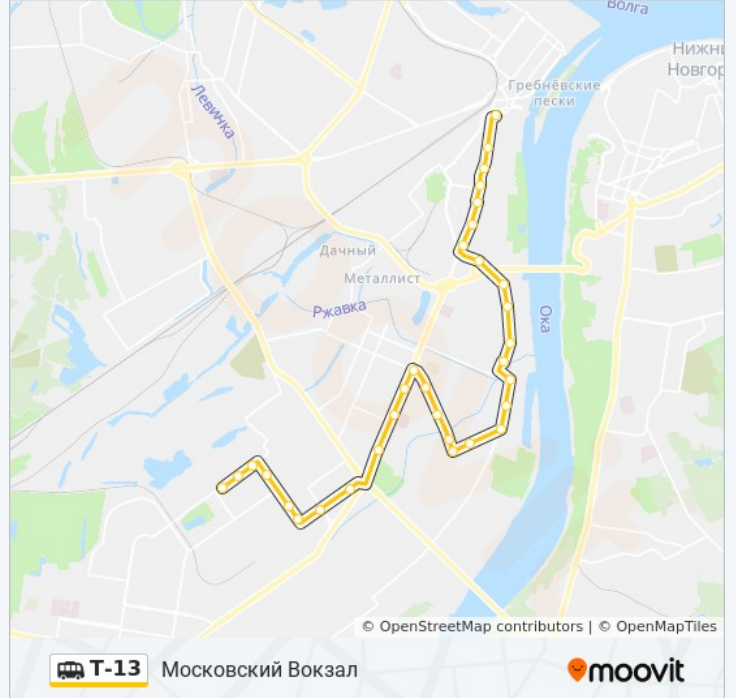

Направление: Московский Вокзал

32 остановок

[ОТКРЫТЬ РАСПИСАНИЕ МАРШРУТА](#)

Улица Дружаева
Улица Пермякова
Львовская Улица
Героя Васильева
Газовская Ул.
Проспект Бусыгина
Улица Переходникова
Улица Новикова-Прибоя
Улица Адмирала Нахимова
Станция Метро «Двигатель Революции»
Администрация Ленинского Района
Гостиница «Заречная»
Магазин "Восток"
Улица Профинтерна
Школа
Памирская Улица
Памирская Улица
Улица Баумана
Магазин «Водник»
Переулок Вайгач
Школа-Интернат

Направление: Улица Дружаева

35 остановок

[ОТКРЫТЬ РАСПИСАНИЕ МАРШРУТА](#)

Площадь Революции
Дом Торговли
Улица Долгополова
Дк Железнодорожников
Улица Июльских Дней
Больница №2
Управление ГЖД
Станция Метро «Ленинская»
Проспект Ленина
Комсомольская Площадь
Хладокомбинат
Пивзавод «Волга»
Улица Голубева
Школа-Интернат
Переулок Вайгач
Магазин «Водник»
Улица Баумана
Памирская Улица

Магазин "Восток"

Метро Заречная

Администрация Ленинского Района

Станция Метро «Двигатель Революции»

Улица Адмирала Нахимова

Улица Новикова-Прибоя

Улица Переходникова

Проспект Бусыгина

Газовская

Стадион Северный

Героя Васильева

Львовская Улица

Улица Пермякова

Улица Дружаева

Расписание и схема движения маршрутки Т-13 доступны оффлайн в формате PDF на moovitapp.com. Используйте [приложение Moovit](#), чтобы увидеть время прибытия автобусов в реальном времени, режим работы метро и расписания поездов, а также пошаговые инструкции, как добраться в нужную точку Нижнего Новгорода.