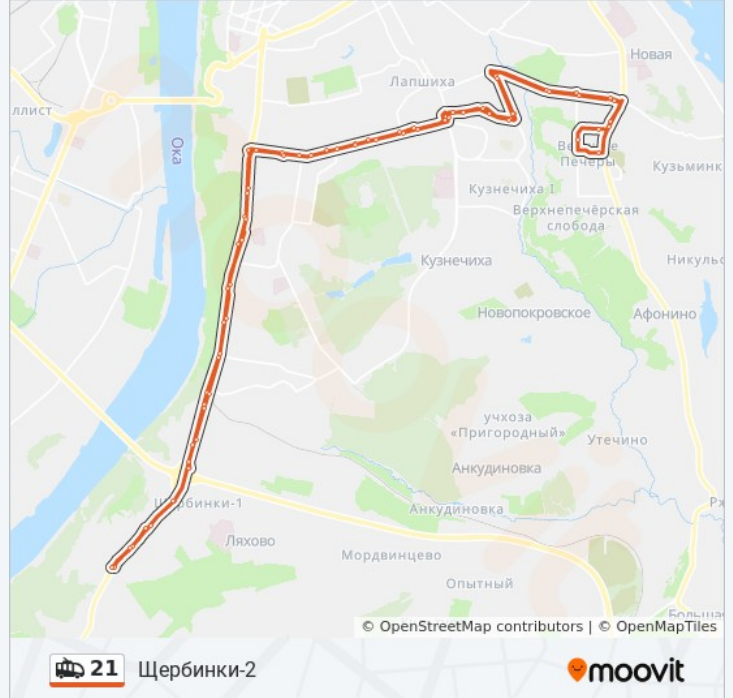

Направление: Щербинки-2

67 остановок

[ОТКРЫТЬ РАСПИСАНИЕ МАРШРУТА](#)

Щербинки-2

Музей Имени Сахарова

Улица Академика Лебедева

Площадь Маршала Жукова

Ао «Термаль»

Информация о троллейбусе 21

Направление: Щербинки-2

Остановки: 67

Продолжительность поездки: 89 мин

Описание маршрута:

Улица Головнина
Советская Площадь
Рынок «Нагорный»
Улица Бориса Корнилова
IV Нагорный Мрн
Троллейбусное Депо №1
Трамвайное Депо №1
Улица Бринского
Верхнепечёрская Улица
III М-Рн «Верхние Печёры»
Казанское Шоссе
Улица Касьянова
Поликлиника №7
Улица Лопатина
Казанское Шоссе
III М-Рн «Верхние Печёры»
Верхнепечёрская Улица
Улица Бринского
Трамвайное Депо №1
Троллейбусное Депо №1
IV Нагорный Мрн
Улица Бориса Корнилова
Рынок «Нагорный»
Советская Площадь
Улица Головнина
Улица Саврасова
Моховая Улица
Горловская Улица
Улица Заярская
Улица Нартова
Музыкальное Училище
Дворец Спорта
Тобольские Казармы