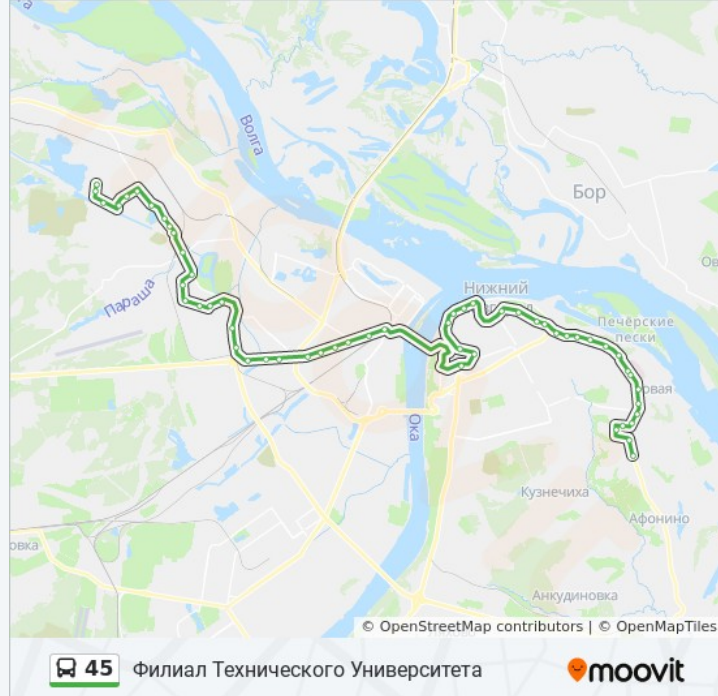

Информация о автобусе 45

Направление: Филиал Технического Университета

Остановки: 55

Продолжительность поездки: 74 мин

Описание маршрута:

Актюбинская Улица
Ул. Metallургическая
Масложирокомбинат
Ул. Героя Степанова
Сормовский Поворот
Московское Шоссе
Московский Вокзал
Улица Горького
Площадь Горького
Архитектурно-Строительный Университет
Рождественская Улица
Нижневолжская Набережная
Речной Вокзал
Рождественская Улица
Площадь Минина И Пожарского
Академия Водного Транспорта
Технический Университет
Институт Травмотологии И Ортопедии
Сенная Площадь
Автостанция «Сенная»
Донецкая Улица
Фруктовая Улица
Учебный Комбинат Зао «Маяк»
Медвежья Долина
Улица Родионова
Больница Имени Семашко
Станция Переливания Крови
Тубдиспансер
Подновье
Казанское Шоссе
Улица Лопатина
Поликлиника №7
Улица Касьянова

Направление: Церковь Всех Святых

56 остановок

[ОТКРЫТЬ РАСПИСАНИЕ МАРШРУТА](#)

- Филиал Технического Университета
- Улица Касьянова
- Поликлиника №7
- Улица Лопатина
- Казанское Шоссе
- Подновье
- Тубдиспансер
- Станция Переливания Крови
- Больница Имени Семашко
- Улица Родионова
- Медвежья Долина
- Учебный Комбинат Зао «Маяк»
- Фруктовая Улица
- Донецкая Улица
- Автостанция «Сенная»
- Сенная Площадь
- Институт Травмотологии И Ортопедии
- Технический Университет
- Водная Академия
- Площадь Минина И Пожарского
- Рождественская Улица
- Речной Вокзал
- Нижеволжская Набережная
- Рождественская Улица
- Улица Маслякова
- Площадь Горького
- По Требованию
- Советская Улица