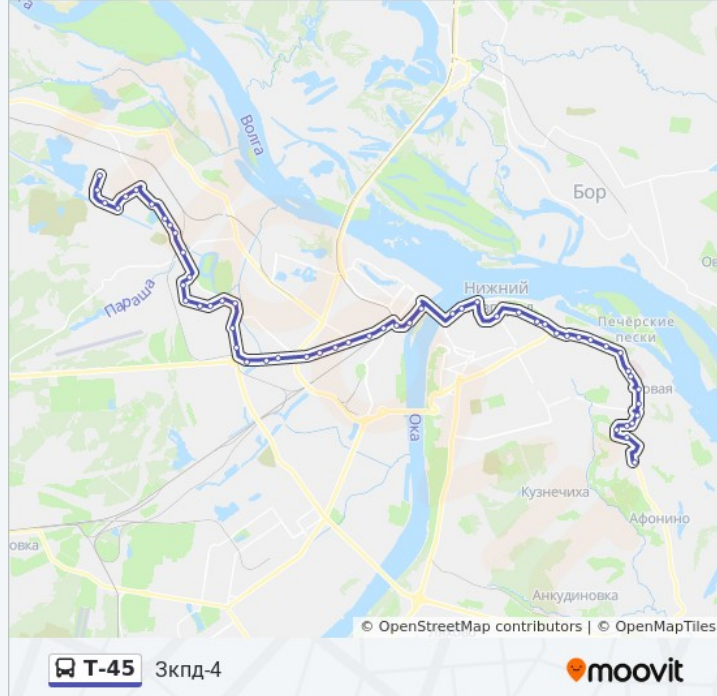

Улица Героя Рябцева

Завод Сокол

Авиационная

Сормовский Парк

Ул. Ярошенко

Стадион Полет

Улица Чаадаева

Ул. Мечникова

Улица Черняховского

Улица Циолковского

Улица Светлоярская

Ул. Станиславского

Светлоярское Озеро

Пр,70 Лет Октября

Ул. Стрелковая

Ул. Гаугеля

7-й Микрорайон Сормово

7-й Микрорайон Сормово

Церковь Всех Святых

Зкпд-4

## Направление: Микрорайон Верхние Печеры

52 остановок

[ОТКРЫТЬ РАСПИСАНИЕ МАРШРУТА](#)

Зкпд-4

Церковь Всех Святых

7-Й Микрорайон Сорново

Проспект Кораблестроителей, 42

Ул.Гаугеля