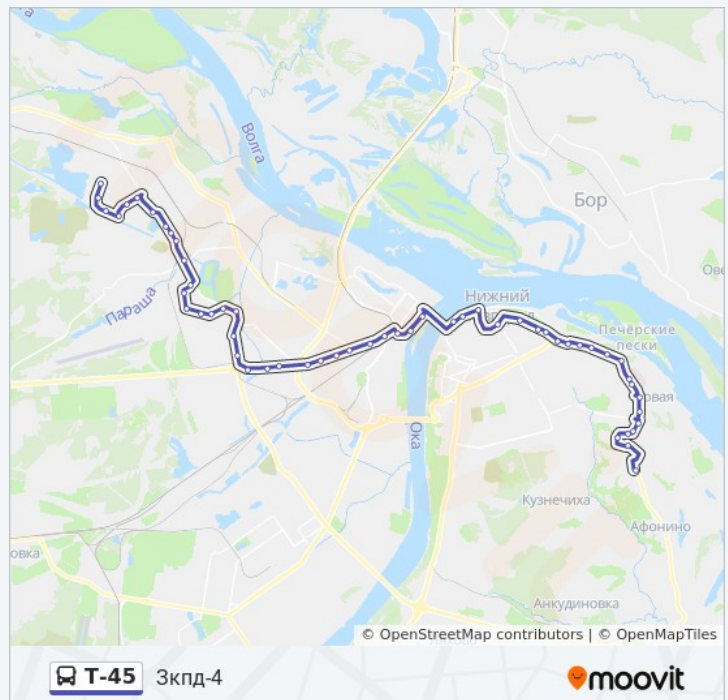

## Информация о автобусе Т-45

**Направление:** Микрорайон Верхние Печеры

**Остановки:** 52

**Продолжительность поездки:** 74 мин

**Описание маршрута:**

Пл. Ленина

Стрелка

Нижневолжская Набережная