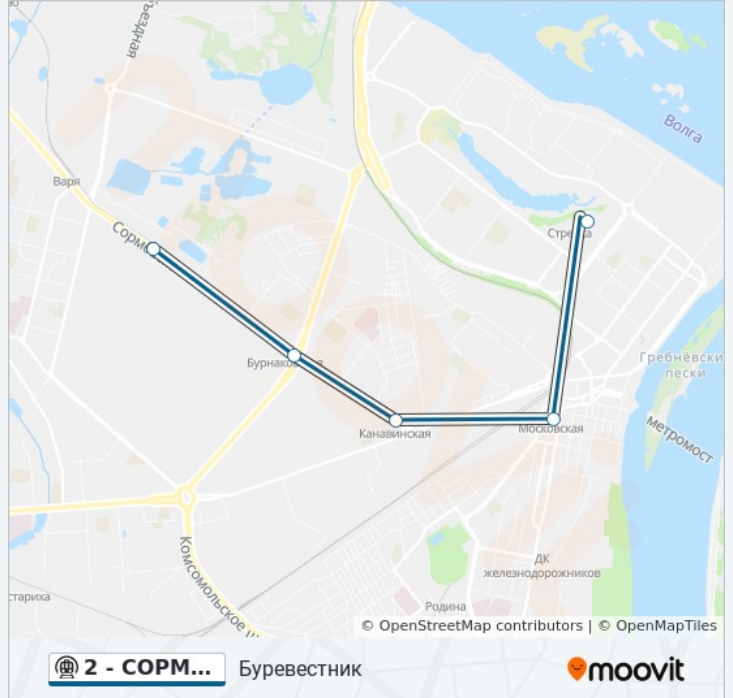

🚇 2 - СОРМОВСКО-МЕЩЕРСКАЯ

Буревестник

[Использовать Приложение](#)

У метро 2 - СОРМОВСКО-МЕЩЕРСКАЯ (Буревестник) 2 поездов. По будням, расписание маршрута:

(1) Буревестник: 00:00 - 23:40 (2) Стрелка: 00:10 - 23:50

Используйте приложение Moovit, чтобы найти ближайшую остановку метро 2 - СОРМОВСКО-МЕЩЕРСКАЯ и узнать, когда приходит метро 2 - СОРМОВСКО-МЕЩЕРСКАЯ.

Направление: Буревестник

5 остановок

[ОТКРЫТЬ РАСПИСАНИЕ МАРШРУТА](#)

Информация о метро 2 - СОРМОВСКО-МЕЩЕРСКАЯ**Направление:** Буревестник**Остановки:** 5**Продолжительность поездки:** 10 мин**Описание маршрута:**

Направление: Стрелка

5 остановок

[ОТКРЫТЬ РАСПИСАНИЕ МАРШРУТА](#)