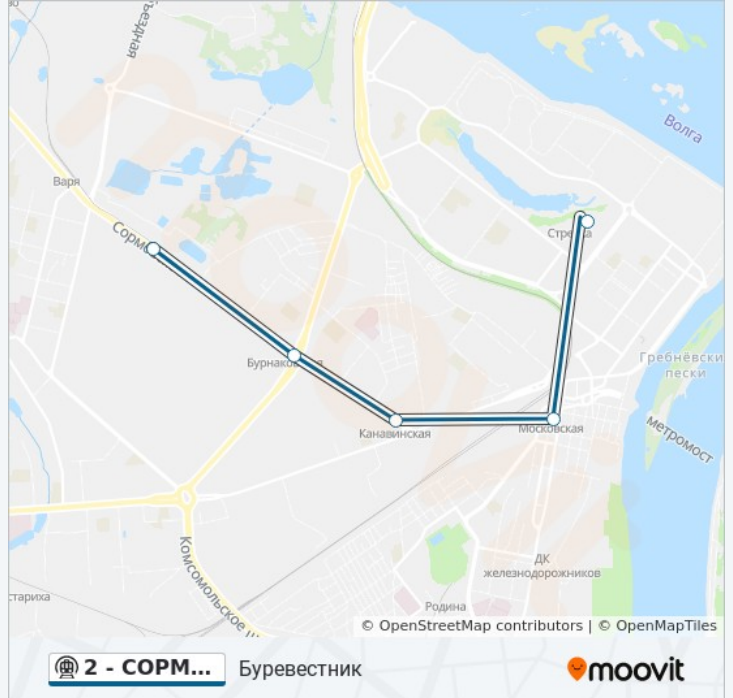

Используйте приложение Moovit, чтобы найти ближайшую остановку метро 2 - СОРМОВСКО-МЕЩЕРСКАЯ и узнать, когда приходит метро 2 - СОРМОВСКО-МЕЩЕРСКАЯ.

Направление: Буревестник

5 остановок

[ОТКРЫТЬ РАСПИСАНИЕ МАРШРУТА](#)

Информация о метро 2 - СОРМОВСКО-МЕЩЕРСКАЯ**Направление:** Буревестник**Остановки:** 5**Продолжительность поездки:** 10 мин**Описание маршрута:**

Направление: Стрелка

5 остановок

[ОТКРЫТЬ РАСПИСАНИЕ МАРШРУТА](#)

- Буревестник
- Бурнаковская
- Канавинская
- Московская
- Стрелка

Расписания метро 2 - СОРМОВСКО-МЕЩЕРСКАЯ

Стрелка Расписание поездки

понедельник	00:10 - 23:50
вторник	00:10 - 23:50
среда	00:10 - 23:50
четверг	00:10 - 23:50
пятница	00:10 - 23:50
суббота	00:13 - 23:55
воскресенье	00:13 - 23:55

Информация о метро 2 - СОРМОВСКО-МЕЩЕРСКАЯ

Направление: Стрелка

Остановки: 5

Продолжительность поездки: 10 мин

Описание маршрута:

Расписание и схема движения метро 2 - СОРМОВСКО-МЕЩЕРСКАЯ доступны оффлайн в формате PDF на moovitapp.com. Используйте [приложение Moovit](#), чтобы увидеть время прибытия автобусов в реальном времени, режим работы метро и расписания поездов, а также пошаговые инструкции, как добраться в нужную точку Нижнего Новгорода.