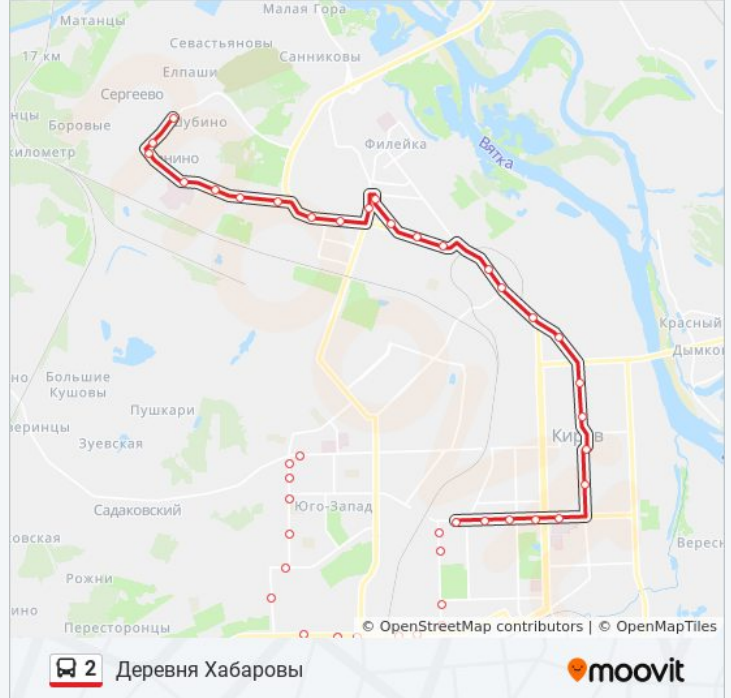

Направление: Деревня Хабаровы

43 остановок

[ОТКРЫТЬ РАСПИСАНИЕ МАРШРУТА](#)

Ул. Московская

Пр. Строителей

Общежитие

Ул. Воровского

Ул. Космонавта Владислава Волкова

Площадь Хх Партсъезда

Площадь Хх Партсъезда

Ул. Пушкарни

Ул. Фрезерная

Ул. Широковская

Слобода Лянгасы

По Требованию

Больница Имени Бехтерева

Мебельная Фабрика

Ул. Фабричная

Деревня Хабаровы

Направление: Пр. Строителей

38 остановок

[ОТКРЫТЬ РАСПИСАНИЕ МАРШРУТА](#)

Деревня Хабаровы

Ул. Фабричная