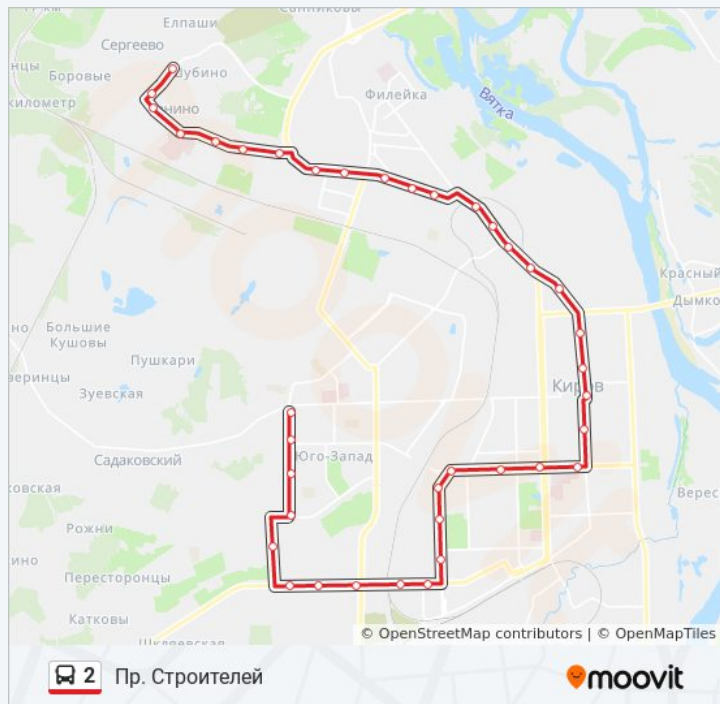

Солнечный Проезд

Завод "Сельмаш"

Ул. Ульяновская

Ипподром

Ул. Космонавта Владислава Волкова

Общежитие

Пр. Строителей

Информация о автобус 2

Направление: Пр. Строителей

Остановки: 38

Продолжительность поездки: 74 мин

Описание маршрута:

Расписание и схема движения автобусов доступно оффлайн в формате PDF на moovitapp.com. Используйте [приложение Moovit](#), чтобы увидеть время прибытия автобусов в реальном времени, режим работы метро и расписания поездов, а также пошаговые инструкции, как добраться в нужную точку Кирова.