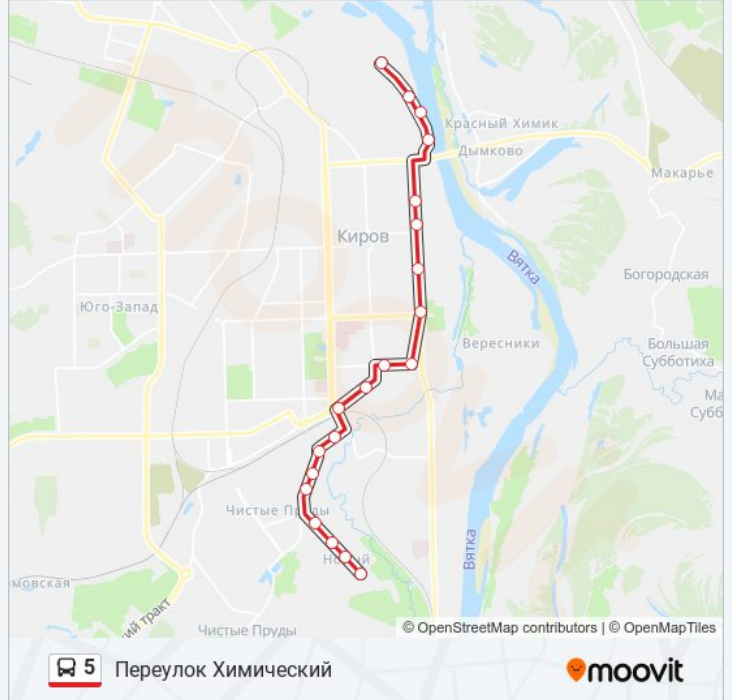

У автобус 5 (Переулоч Химический) 2 поездки. По будням, расписание маршрута:

(1) Переулоч Химический: 06:04 - 20:25 (2) Ул. Песочная: 05:45 - 19:34

Используйте приложение Moovit, чтобы найти ближайшую остановку автобус 5 и узнать, когда приходит автобус 5.

Направление: Переулоч Химический

20 остановок

[ОТКРЫТЬ РАСПИСАНИЕ МАРШРУТА](#)

Ул. Песочная
Ул. Морозова
Ул. Дубинина
Школа-Интернат
Ул. Украинская
Ул. Тюленина
Зеленстрой
Ул. Дёповская
Магазин "Детский Мир"
Ул. Азина
Ул. Володарского
Ул. Милицейская
Филармония
Трифонов Монастырь
Храм Иоанна Предтечи
Ул. Мопра
Ул. Заводская
Река Вятка
Лодочная Станция
Переулоч Химический

Информация о автобус 5

Направление: Переулоч Химический

Остановки: 20

Продолжительность поездки: 29 мин

Описание маршрута:

Направление: Ул. Песочная

27 остановок

[ОТКРЫТЬ РАСПИСАНИЕ МАРШРУТА](#)

Информация о автобус 5

Направление: Ул. Песочная

Остановки: 27

Продолжительность поездки: 37 мин

Описание маршрута:

Ул. Украинская

Ул. Чистопрудненская

Ул. Мостовицкая