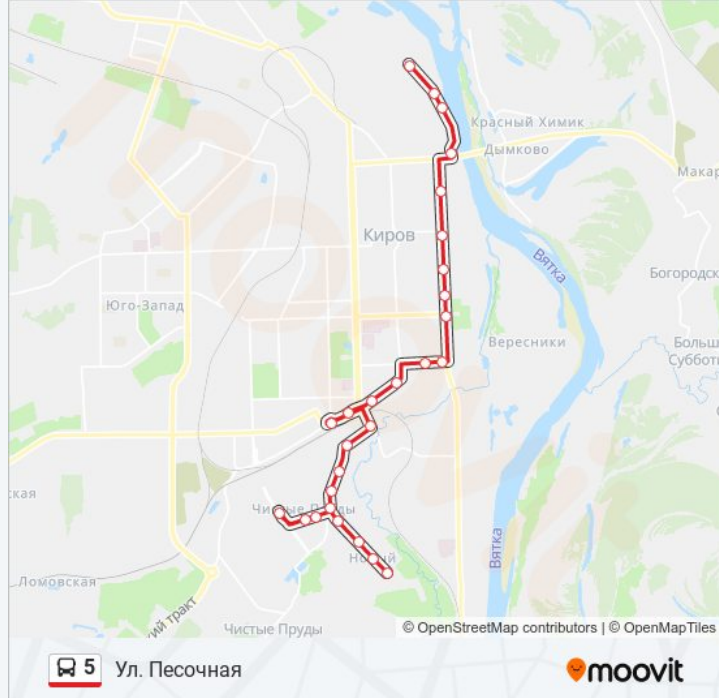

У автобус 5 (Переулоч Химический) 2 поездки. По будням, расписание маршрута:

(1) Переулоч Химический: 06:04 - 20:25 (2) Ул. Песочная: 05:45 - 19:34

Используйте приложение Moovit, чтобы найти ближайшую остановку автобус 5 и узнать, когда приходит автобус 5.

Направление: Переулоч Химический

20 остановок

[ОТКРЫТЬ РАСПИСАНИЕ МАРШРУТА](#)

Ул. Песочная
Ул. Морозова
Ул. Дубинина
Школа-Интернат
Ул. Украинская
Ул. Тюленина
Зеленстрой
Ул. Дёповская
Магазин "Детский Мир"
Ул. Азина
Ул. Володарского
Ул. Милицейская
Филармония
Трифонов Монастырь
Храм Иоанна Предтечи
Ул. Мопра
Ул. Заводская
Река Вятка
Лодочная Станция
Переулоч Химический

Информация о автобус 5

Направление: Ул. Песочная

Остановки: 27

Продолжительность поездки: 37 мин

Описание маршрута:

Ул. Украинская

Ул. Чистопрудненская

Ул. Мостовицкая

Слобода Палкино

Ул. Мостовицкая

Школа-Интернат

Ул. Дубинина

Ул. Морозова

Ул. Песочная

Расписание и схема движения автобус 5 доступны офлайн в формате PDF на moovitapp.com. Используйте [приложение Moovit](#), чтобы увидеть время прибытия автобусов в реальном времени, режим работы метро и расписания поездов, а также пошаговые инструкции, как добраться в нужную точку Кирова.