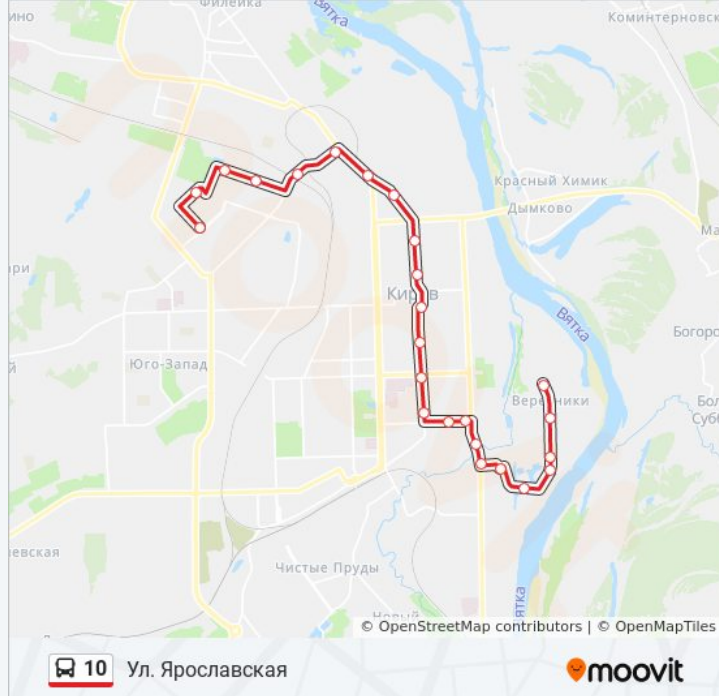

Площадь Имени Лепсе

Ул. Цеховая

Ул. Северо-Садовая

База "Кировснаб"

Ул. Металлистов

Ул. Ярославская

Расписание и схема движения автобус 10 доступны оффлайн в формате PDF на moovitapp.com. Используйте [приложение Moovit](#), чтобы увидеть время прибытия автобусов в реальном времени, режим работы метро и расписания поездов, а также пошаговые инструкции, как добраться в нужную точку Кирова.

[О Moovit](#) • [Решения Мобильности как услуги (MaaS)](#) • [Поддерживаемые страны](#) • [Сообщество Мувитеров](#)

© 2024 Moovit - Все права защищены

**Проверьте время прибытия
в реальном времени**