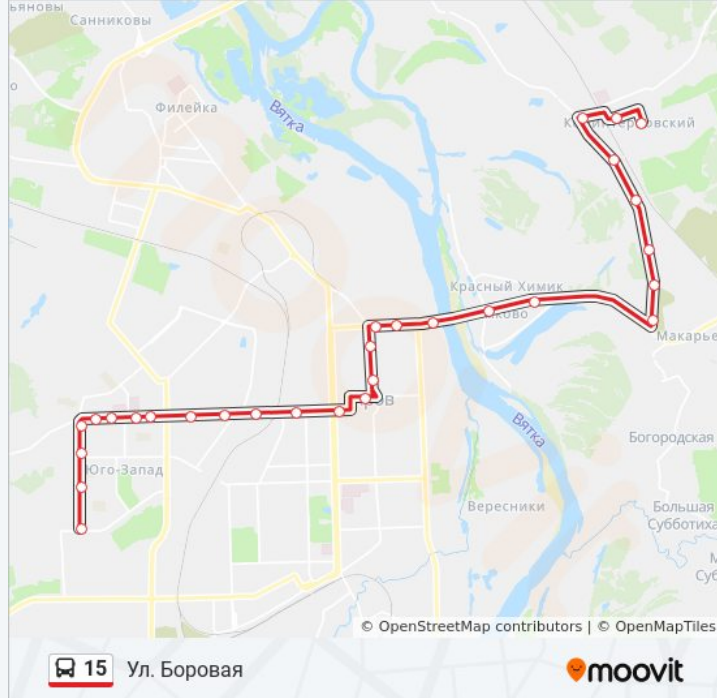

## Направление: Ул. Боровая

29 остановок

[ОТКРЫТЬ РАСПИСАНИЕ МАРШРУТА](#)

Ипподром

Ул. Космонавта Владислава Волкова

Общежитие

Пр. Строителей

Ул. Московская

## Расписания автобус 15

Ул. Боровая Расписание поездки

понедельник	05:32 - 19:44
вторник	05:32 - 19:44
среда	05:32 - 19:44
четверг	05:32 - 19:44
пятница	05:32 - 19:44
суббота	05:43 - 19:51
воскресенье	05:43 - 19:51

## Информация о автобус 15

**Направление:** Ул. Боровая

**Остановки:** 29

**Продолжительность поездки:** 42 мин

**Описание маршрута:**

Ул. Профсоюзная  
Слобода Дымково  
Ул. Красный Химик  
Слобода Макарье  
Вятский Торговый Дом  
Вяткаагроснаб  
Ул. Прудная  
Ул. Заречная  
Коминтерновская Площадь  
Ул. Пионерская  
Ул. Боровая