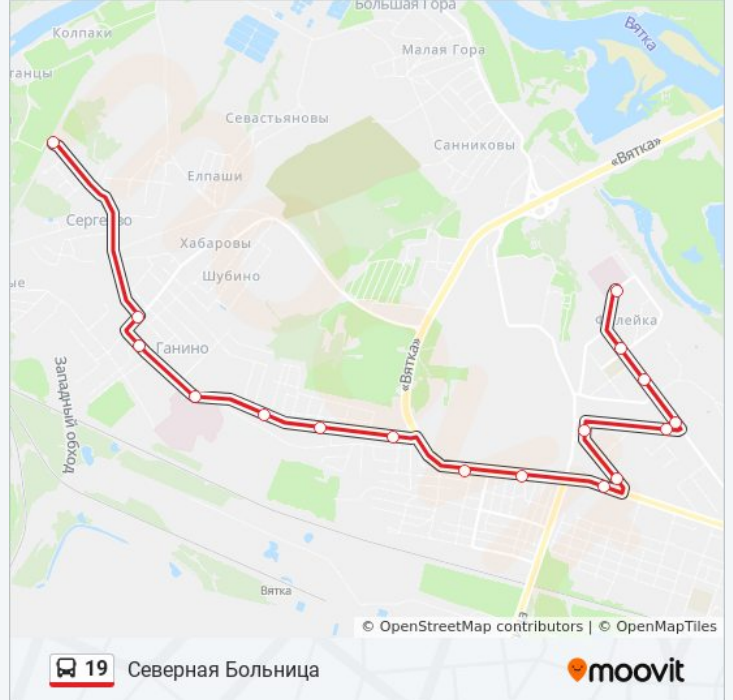

**Направление: Сады**

14 остановок

[ОТКРЫТЬ РАСПИСАНИЕ МАРШРУТА](#)

Северная Больница  
Пер. Вершининский  
Ул. Подгорная  
Офтальмологическая Больница  
Площадь Хх Партсъезда  
Ул. Пушкари  
Ул. Фрезерная  
Ул. Широковская  
Слобода Лянгасы  
По Требованию  
Больница Имени Бехтерева  
Мебельная Фабрика  
Ул. Фабричная  
Сады

## Информация о автобус 19

**Направление:** Северная Больница

**Остановки:** 17

**Продолжительность поездки:** 20 мин

**Описание маршрута:**

Расписание и схема движения автобус 19 доступны оффлайн в формате PDF на [moovitapp.com](https://moovitapp.com). Используйте [приложение Moovit](#), чтобы увидеть время прибытия автобусов в реальном времени, режим работы метро и расписания поездов, а также пошаговые инструкции, как добраться в нужную точку Кирова.