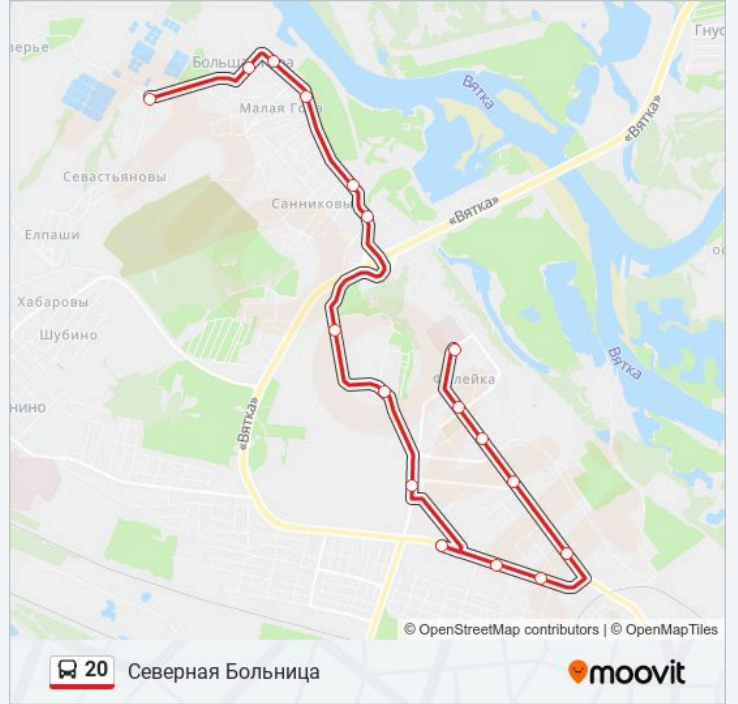

Направление: Очистные Сооружения

17 остановок

[ОТКРЫТЬ РАСПИСАНИЕ МАРШРУТА](#)

Северная Больница
Пер. Вершининский
Ул. Подгорная
Ул. Дружбы
Дом Культуры Metallургов
Ул. Чернышевского
Ул. Орджоникидзе
Ул. Ленинградская
Площадь Хх Партсъезда
Ул. Василия Жуковского
Слобода Зоновы
Слобода Филейка
Слобода Санниковы
Деревня Малая Гора
Речной Порт
Деревня Большая Гора
Очистные Сооружения

Информация о автобус 20

Направление: Северная Больница

Остановки: 17

Продолжительность поездки: 14 мин

Описание маршрута:

Расписание и схема движения автобус 20 доступны оффлайн в формате PDF на moovitapp.com. Используйте приложение Moovit, чтобы увидеть время прибытия автобусов в реальном времени, режим работы метро и расписания поездов, а также пошаговые инструкции, как добраться в нужную точку Кирова.