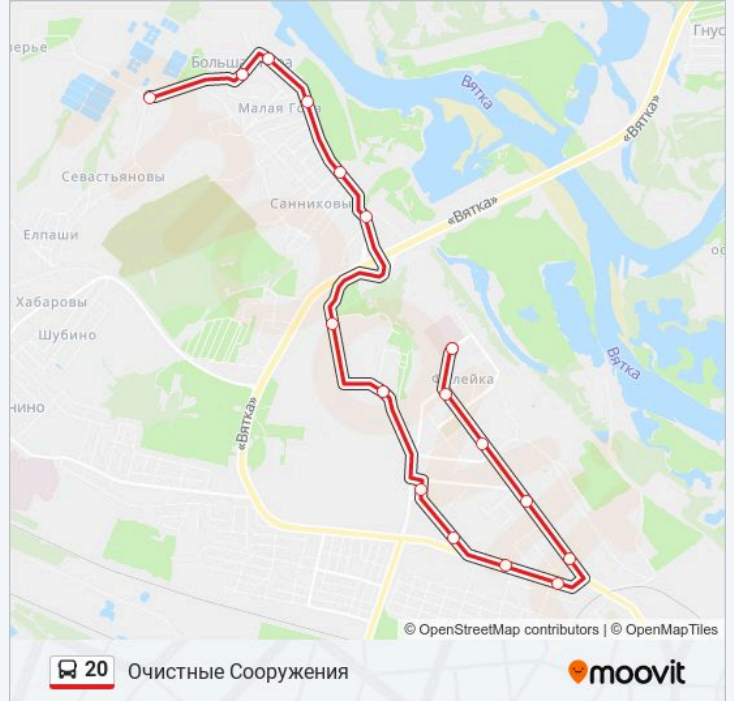

Направление: Северная Больница

17 остановок

[ОТКРЫТЬ РАСПИСАНИЕ МАРШРУТА](#)

Очистные Сооружения
Деревня Большая Гора
Речной Порт
Деревня Малая Гора
Слобода Санниковы
Слобода Филейка
Слобода Зоны
Ул. Василия Жуковского
Площадь Хх Партсъезда
Ул. Дзержинского
Ул. Орджоникидзе
Ул. Чернышевского
Дом Культуры Metallургов
Гостиница "Спутник"
Ул. Подгорная
Пер. Вершининский
Северная Больница

Расписания автобус 20

Северная Больница Расписание поездки

понедельник	05:55 - 21:58
вторник	05:55 - 21:58
среда	05:55 - 21:58
четверг	05:55 - 21:58
пятница	05:55 - 21:58
суббота	06:31 - 21:22
воскресенье	06:31 - 21:22

Информация о автобус 20

Направление: Северная Больница

Остановки: 17

Продолжительность поездки: 14 мин

Описание маршрута: