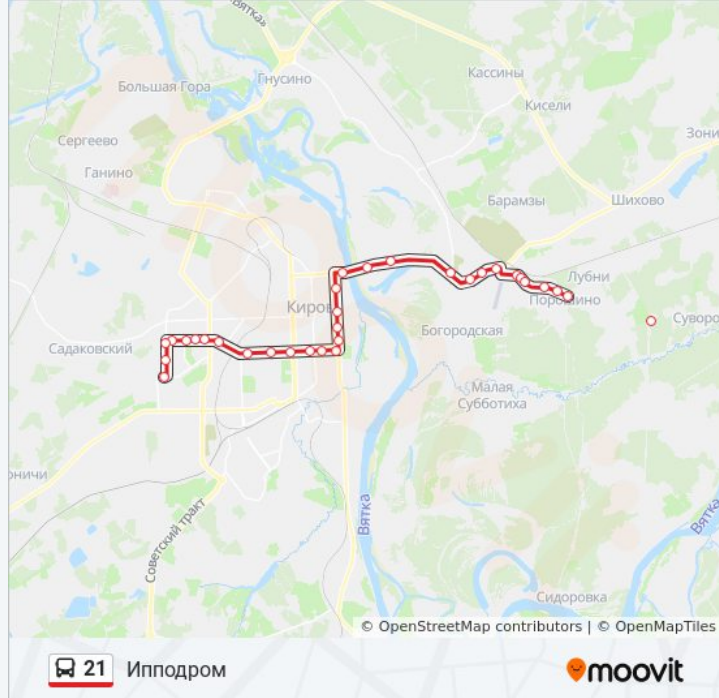

Направление: Ипподром

32 остановок

[ОТКРЫТЬ РАСПИСАНИЕ МАРШРУТА](#)

Лесная Полянка
Село Порошино
По Требованию
Ул. Талица
Юркин Парк
По Требованию
Река Сандаловка
Порошинский Поворот
Слобода Макарьё
Троицкая Церковь
Ул. Проезжая
Ул. Красный Химик
Слобода Дымково
Ул. Профсоюзная
Ул. Мопра
Центральная Гостиница
Трифонов Монастырь
Парк Гагарина
Филармония
Медицинская Академия
Областная Больница

Техникум

Храм Целителя Пантелеимона

Центр "Глобус"

Площадь Маршала Конева

Магазин "Атлант"

Ул. Воровского

Ул. Космонавта Владислава Волкова

Ипподром

Направление: Лесная Полянка

30 остановок

[ОТКРЫТЬ РАСПИСАНИЕ МАРШРУТА](#)

Ипподром

Ул. Космонавта Владислава Волкова

Магазин "Атлант"

Площадь Маршала Конева

Храм Целителя Пантелеимона

Информация о автобус 21

Направление: Лесная Полянка

Остановки: 30

Продолжительность поездки: 45 мин

Описание маршрута:

Ул. Красный Химик

Ул. Проезжая

Троицкая Церковь