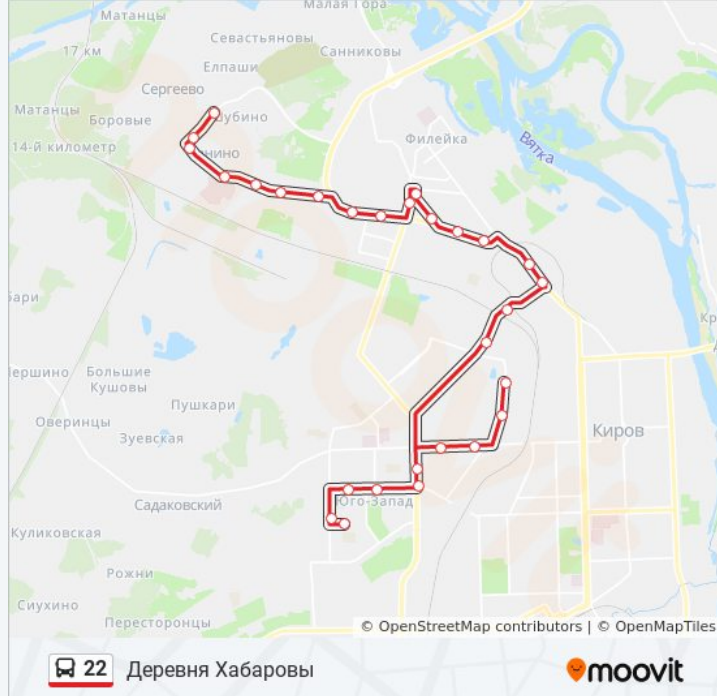

**Направление: Деревня Хабаровы**

28 остановок

[ОТКРЫТЬ РАСПИСАНИЕ МАРШРУТА](#)

Трц "Фестиваль"

Ул. Космонавта Владислава Волкова

Магазин "Атлант"

Площадь Маршала Конева

Ул. Воровского

Ул. Гайдара

Ул. Чернышевского

Ул. Орджоникидзе

Ул. Ленинградская

Площадь Хх Партсъезда

Площадь Хх Партсъезда

Ул. Пушкарни

Ул. Фрезерная

**Информация о автобус 22****Направление:** Деревня Хабаровы**Остановки:** 28**Продолжительность поездки:** 56 мин**Описание маршрута:**

Ул. Широковская

Слобода Лянгасы

По Требованию

Больница Имени Бехтерева

## Направление: Трц "Фестиваль"

27 остановок

[ОТКРЫТЬ РАСПИСАНИЕ МАРШРУТА](#)

Деревня Хабаровы

Ул. Фабричная

Мебельная Фабрика

Больница Имени Бехтерева

По Требованию