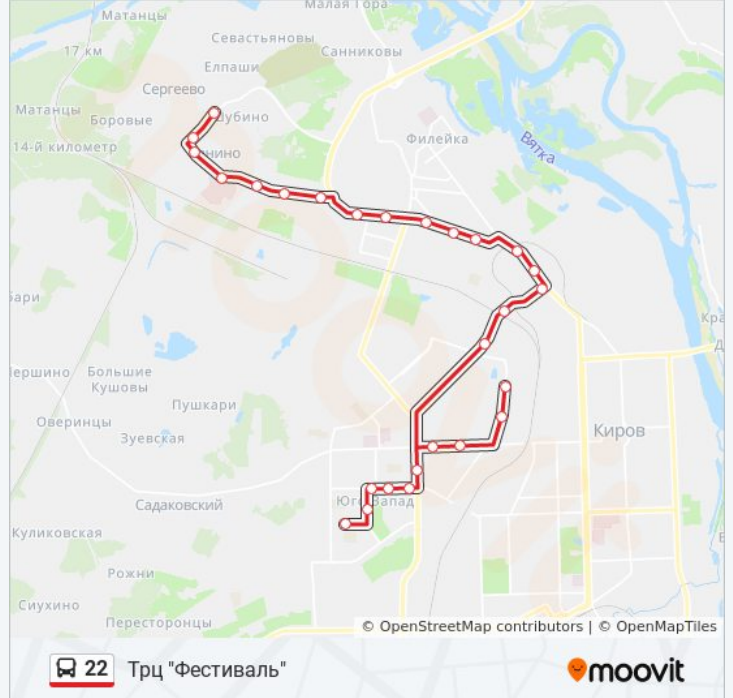

## Информация о автобус 22

**Направление:** Трц "Фестиваль"

**Остановки:** 27

**Продолжительность поездки:** 39 мин

**Описание маршрута:**

Ветеринарная Станция

Автосалон

Дом Печати

Ул. Производственная

Храм Целителя Пантелеимона

Центр "Глобус"

Площадь Маршала Конева

Юго-Западный Рынок

Трц "Фестиваль"

Расписание и схема движения автобус 22 доступны оффлайн в формате PDF на [moovitapp.com](https://moovitapp.com). Используйте [приложение Moovit](#), чтобы увидеть время прибытия автобусов в реальном времени, режим работы метро и расписания поездов, а также пошаговые инструкции, как добраться в нужную точку Кирова.