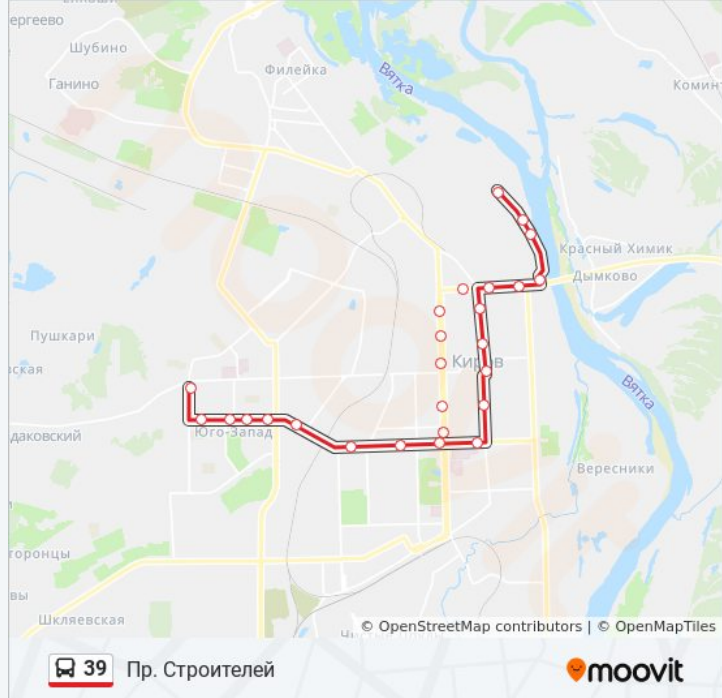

Рассвет

Проектный Институт

Техникум

Храм Целителя Пантелеимона

Центр "Глобус"

Площадь Маршала Конева

Магазин "Атлант"

Пр. Строителей

Расписание и схема движения автобус 39 доступны офлайн в формате PDF на moovitapp.com. Используйте [приложение Moovit](#), чтобы увидеть время прибытия автобусов в реальном времени, режим работы метро и расписания поездов, а также пошаговые инструкции, как добраться в нужную точку Кирова.

[О Moovit](#) • [Решения Мобильности как услуги (MaaS)](#) • [Поддерживаемые страны](#) • [Сообщество Мувитеров](#)

© 2024 Moovit - Все права защищены

Проверьте время прибытия в реальном времени