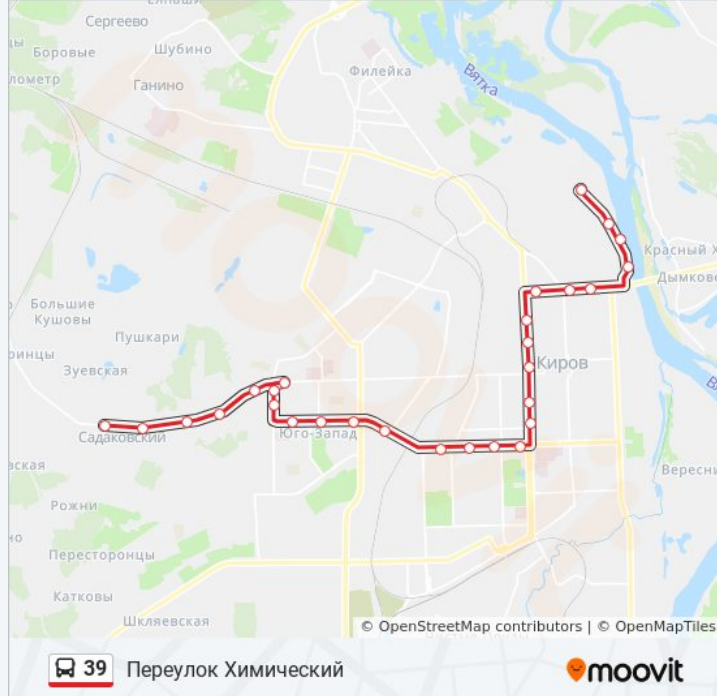

Направление: Переулок Химический

28 остановок

[ОТКРЫТЬ РАСПИСАНИЕ МАРШРУТА](#)

Садаковская Мебельная Фабрика

Отделение Связи

Школа (Садаки)

Ледовый Дворец "Дымка"

Красная Горка

Информация о автобус 39**Направление:** Переулок Химический**Остановки:** 28**Продолжительность поездки:** 31 мин**Описание маршрута:**

Теруправление Октябрьского Района

Завод "Красный Инструментальщик"

Ул. Свободы

Ул. Заводская

Река Вятка

Лодочная Станция

Переулок Химический

Направление: Пр. Строителей

26 остановок

[ОТКРЫТЬ РАСПИСАНИЕ МАРШРУТА](#)