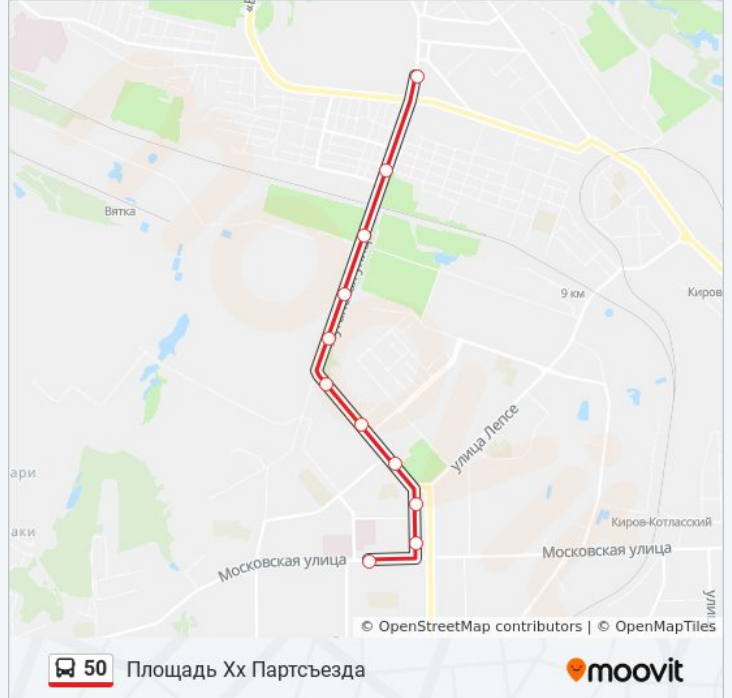

50

Площадь Хх Партсъезда

Использовать Приложение

У автобус 50 (Площадь Хх Партсъезда) 2 поездки. По будням, расписание маршрута:

(1) Площадь Хх Партсъезда: 06:07 - 20:42 (2) Ул. Менделеева: 06:00 - 20:35

Используйте приложение Moovit, чтобы найти ближайшую остановку автобус 50 и узнать, когда приходит автобус 50.

Направление: Площадь Хх Партсъезда

11 остановок

[ОТКРЫТЬ РАСПИСАНИЕ МАРШРУТА](#)

Ул. Менделеева
Мечта
Ул. Циолковского
Ул. Кольцова
Авторынок
Ул. Луганская
Тепличный Комбинат
Тэц-4
Сады
Ул. Березниковская
Площадь Хх Партсъезда

Информация о автобус 50**Направление:** Площадь Хх Партсъезда**Остановки:** 11**Продолжительность поездки:** 14 мин**Описание маршрута:**

Направление: Ул. Менделеева

22 остановок

[ОТКРЫТЬ РАСПИСАНИЕ МАРШРУТА](#)