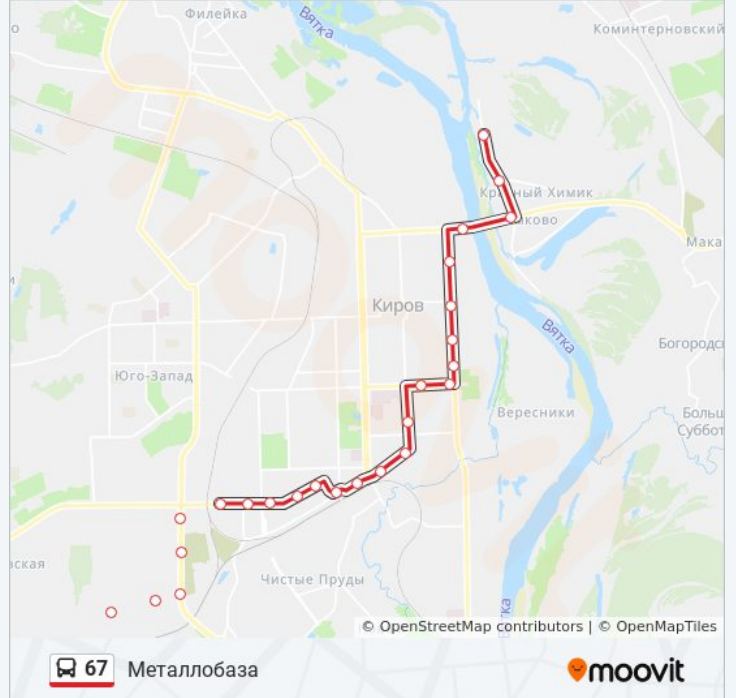

**Направление: Металлобаза**

25 остановок

[ОТКРЫТЬ РАСПИСАНИЕ МАРШРУТА](#)

Ул. Красной Звезды  
Спичечная Фабрика  
Слобода Дымково  
Ул. Профсоюзная  
Ул. Мопра  
Центральная Гостиница  
Трифонов Монастырь  
Парк Гагарина  
Филармония  
Медицинская Академия  
Ул. Пролетарская  
Ул. Азина  
Магазин "Детский Мир"  
Комсомольская Площадь  
Железнодорожный Вокзал  
Ул. Чапаева  
Ул. Красина  
Первая Больница  
Кинотеатр "Дружба"  
Ул. Шевченко  
Дом Техники

**Информация о автобус 67****Направление:** Металлобаза**Остановки:** 25**Продолжительность поездки:** 45 мин**Описание маршрута:**

Ул. Базовая

Слобода Томиловы

Дом Студента Медакадемии

Металлобаза

**Направление: Ул. Красной Звезды**

22 остановок

[ОТКРЫТЬ РАСПИСАНИЕ МАРШРУТА](#)

Металлобаза

Пер. Базовый

Дом Студента Медакадемии

Слобода Томиловы

Дом Техники

Ул. Шевченко

### Информация о автобус 67

**Направление:** Ул. Красной Звезды

**Остановки:** 22

**Продолжительность поездки:** 45 мин

**Описание маршрута:**

Ул. Мопра

Ул. Профсоюзная

Спичечная Фабрика