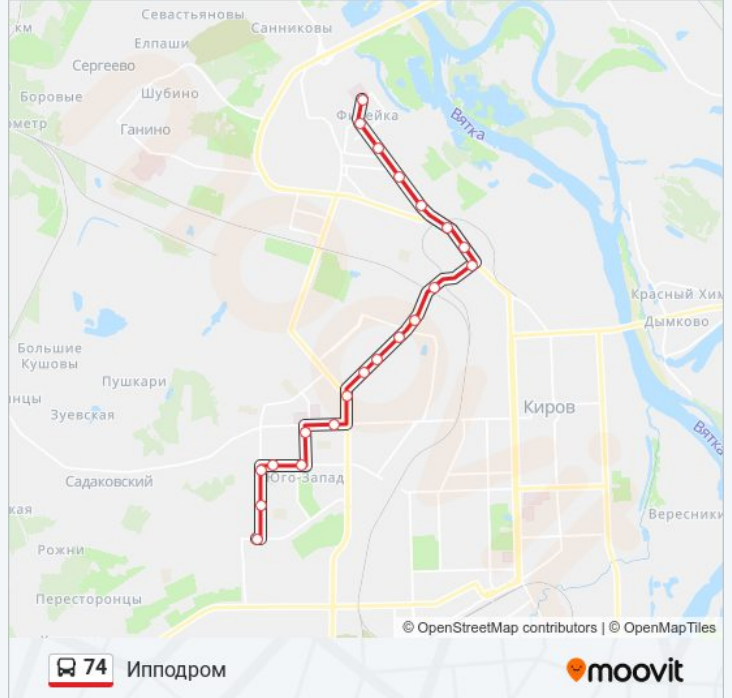

### Направление: Ипподром

21 остановок

[ОТКРЫТЬ РАСПИСАНИЕ МАРШРУТА](#)

Северная Больница  
Пер. Вершининский  
Ул. Подгорная  
Ул. Дружбы  
Дом Культуры Metallургов  
Шестая Больница  
Ул. Гайдара  
Площадь Имени Лепсе  
Ул. Цеховая  
Фабрика Химчистки  
Техническое Училище  
Магазин "Автолюбитель"  
Магазин "Антей"  
Храм Веры Надежды...  
Мечта  
Загс Ленинского Района  
Площадь Маршала Конева  
Магазин "Атлант"  
Ул. Воровского  
Ул. Космонавта Владислава Волкова  
Ипподром

## Направление: Северная Больница

20 остановок

[ОТКРЫТЬ РАСПИСАНИЕ МАРШРУТА](#)

Ипподром

Ул. Космонавта Владислава Волкова

Магазин "Атлант"

Городская Телефонная Станция

Загс Ленинского Района