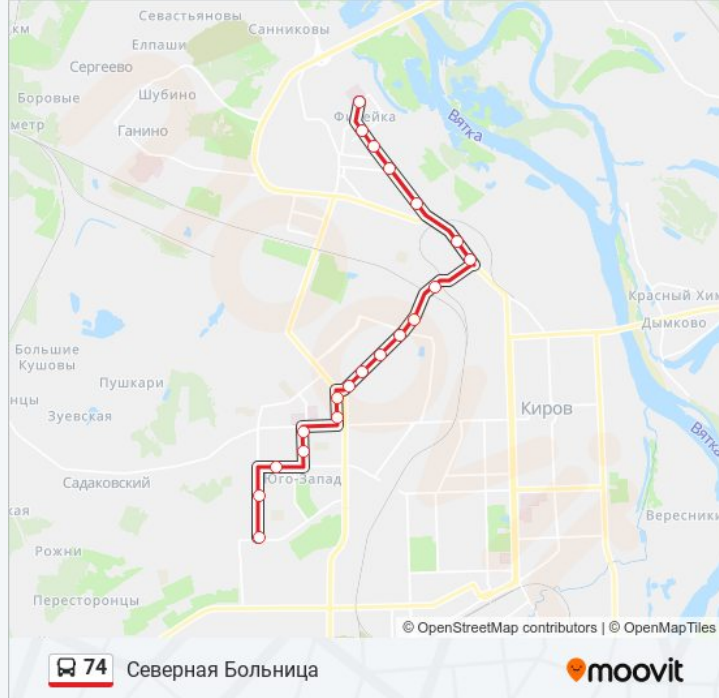

## Информация о автобус 74

**Направление:** Северная Больница

**Остановки:** 20

**Продолжительность поездки:** 37 мин

**Описание маршрута:**

Пер. Вершининский

Северная Больница

Расписание и схема движения автобус 74 доступны оффлайн в формате PDF на [moovitapp.com](https://moovitapp.com). Используйте [приложение Moovit](#), чтобы увидеть время прибытия автобусов в реальном времени, режим работы метро и расписания поездов, а также пошаговые инструкции, как добраться в нужную точку Кирова.