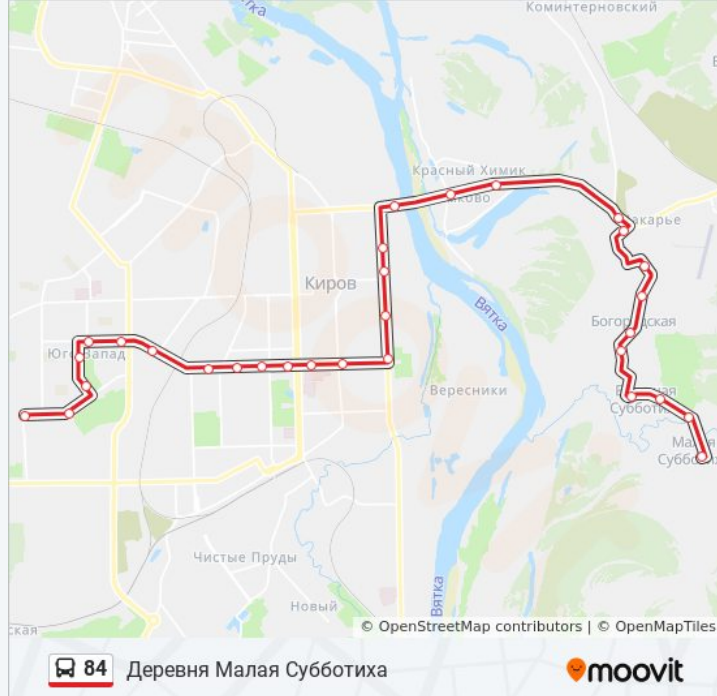

**Направление: Деревня Малая Субботиха**

30 остановок

[ОТКРЫТЬ РАСПИСАНИЕ МАРШРУТА](#)

Ипподром  
Слобода Егоровская  
Ул. Маршала И.С.Конева  
Юго-Западный Рынок  
Площадь Маршала Конева  
Храм Целителя Пантелеимона  
Техникум  
Проектный Институт  
Библиотека Имени Гайдара  
Ул. Горького  
Цум  
Областная Больница  
Администрация Города  
Филармония  
Трифонов Монастырь  
Храм Иоанна Предтечи  
Ул. Мопра  
Ул. Профсоюзная  
Слобода Дымково  
Ул. Красный Химик  
Ул. Проезжая

**Информация о автобус 84****Направление:** Деревня Малая Субботиха**Остановки:** 30**Продолжительность поездки:** 55 мин**Описание маршрута:**

Ул. Макарьевская

Ул. Вятская

Ул. Озерная

Ул. Богородская

Мошкачевская

Ул. Центральная

Деревня Большая Субботиха

Ул. Школьная

Деревня Малая Субботиха

## Направление: Ипподром

31 остановок

[ОТКРЫТЬ РАСПИСАНИЕ МАРШРУТА](#)

Деревня Малая Субботиха

Ул. Школьная

Деревня Большая Субботиха

Ул. Центральная

Мошкачевская