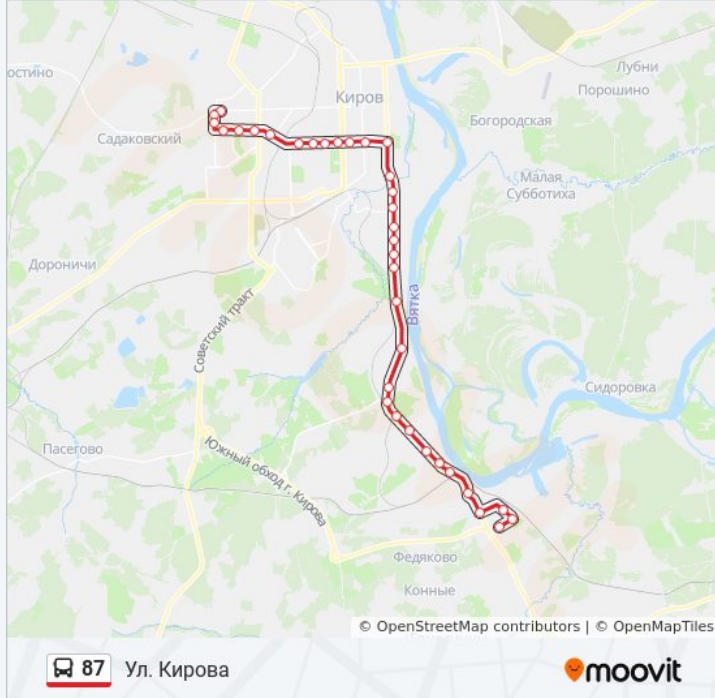

## Информация о автобус 87

**Направление:** Ул. Кирова

**Остановки:** 35

**Продолжительность поездки:** 65 мин

**Описание маршрута:**

Малые Чижы

Инфекционная Больница

Слобода Лосево

Хлебозавод

Ул. Пролетарская

Ул. Коммунистическая

Площадь Победы

Парк

Ул. Кирова

Расписание и схема движения автобус 87 доступны оффлайн в формате PDF на [moovitapp.com](https://moovitapp.com). Используйте [приложение Moovit](#), чтобы увидеть время прибытия автобусов в реальном времени, режим работы метро и расписания поездов, а также пошаговые инструкции, как добраться в нужную точку Кирова.