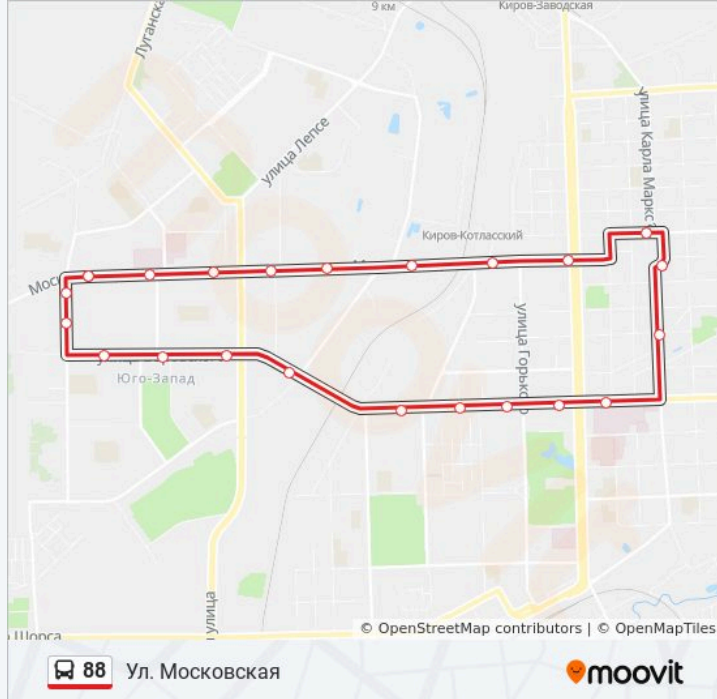

Направление: Ул. Московская

23 остановок

[ОТКРЫТЬ РАСПИСАНИЕ МАРШРУТА](#)

Ул. Московская
Перинатальный Центр
Ул. Менделеева
Мечта
Армянская Церковь
Автосалон
Ул. Романа Ердякова
Хлебозаводской Проезд
Октябрьский Проспект
Юридическая Академия
Театральная Площадь
Кинотеатр "Октябрь"
Областная Больница
Цум
Рассвет
Проектный Институт
Техникум
Храм Целителя Пантелеимона
Центр "Глобус"
Площадь Маршала Конева
Магазин "Атлант"

Информация о автобус 88

Направление: Ул. Московская

Остановки: 23

Продолжительность поездки: 32 мин

Описание маршрута:

Автосалон

Дом Печати

Мечта

Перинатальный Центр

Ул. Московская

Расписание и схема движения автобус 88 доступны оффлайн в формате PDF на moovitapp.com. Используйте приложение Moovit, чтобы увидеть время прибытия автобусов в реальном времени, режим работы метро и расписания поездов, а также пошаговые инструкции, как добраться в нужную точку Кирова.