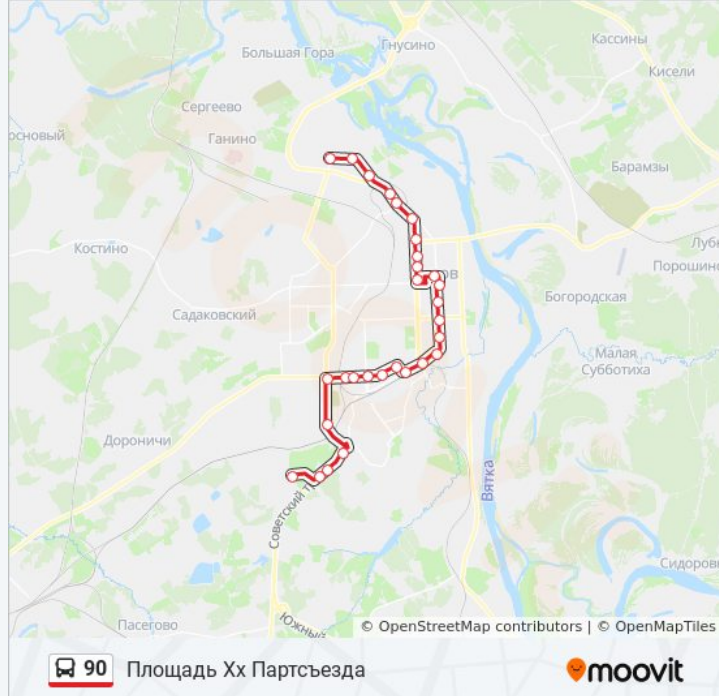

Направление: Площадь Хх Партсъезда

29 остановок

[ОТКРЫТЬ РАСПИСАНИЕ МАРШРУТА](#)

Тэц-5

По Требованию (У Дома №12 По Советскому Тракту)

Советский Тракт

Слобода Поскребышевы

Слобода Томиловы

Информация о автобус 90**Направление:** Площадь Хх Партсъезда**Остановки:** 29**Продолжительность поездки:** 47 мин**Описание маршрута:**

Ул. Розы Люксембург

Областной Дом Народного Творчества

Троллейбусный Парк

Площадь Имени Лепсе

Ул. Гайдара

Дом Культуры Metallургов

Офтальмологическая Больница

Площадь Хх Партсъезда

Направление: Тэц-5

33 остановок

[ОТКРЫТЬ РАСПИСАНИЕ МАРШРУТА](#)