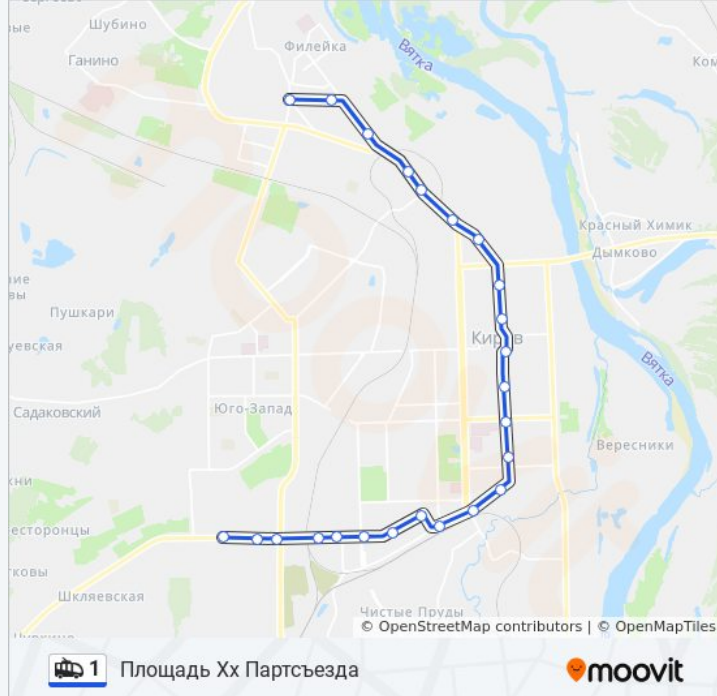

**Направление: Площадь Хх Партсъезда**

24 остановок

[ОТКРЫТЬ РАСПИСАНИЕ МАРШРУТА](#)

Завод "Сельмаш"

Троллейбусное Депо

Дом Техники

Ул. Шевченко

Кинотеатр "Дружба"

### Информация о троллейбусе 1

**Направление:** Площадь Хх Партсъезда

**Остановки:** 24

**Продолжительность поездки:** 35 мин

**Описание маршрута:**

Троллейбусный Парк

Площадь Имени Лепсе

Ул. Гайдара

Дом Культуры Metallургов

Офтальмологическая Больница

Площадь Хх Партсъезда

Расписание и схема движения троллейбуса 1 доступны офлайн в формате PDF на [moovitarr.com](https://moovitarr.com). Используйте [приложение Moovit](#), чтобы увидеть время прибытия автобусов в реальном времени, режим работы метро и расписания поездов, а также пошаговые инструкции, как добраться в нужную точку Кирова.