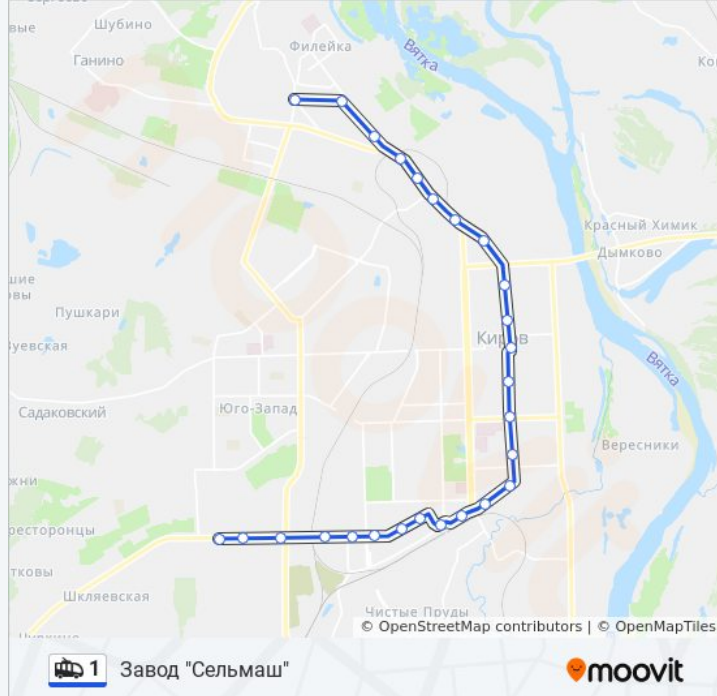

**Информация о троллейбусе 1****Направление:** Завод "Сельмаш"**Остановки:** 26**Продолжительность поездки:** 52 мин**Описание маршрута:**

Кинотеатр "Дружба"

Ул. Шевченко

Дом Техники

Солнечный Проезд

Завод "Сельмаш"

**Направление: Площадь Хх Партсъезда**

24 остановок

[ОТКРЫТЬ РАСПИСАНИЕ МАРШРУТА](#)

Завод "Сельмаш"

Троллейбусное Депо

Дом Техники

Ул. Шевченко

Кинотеатр "Дружба"