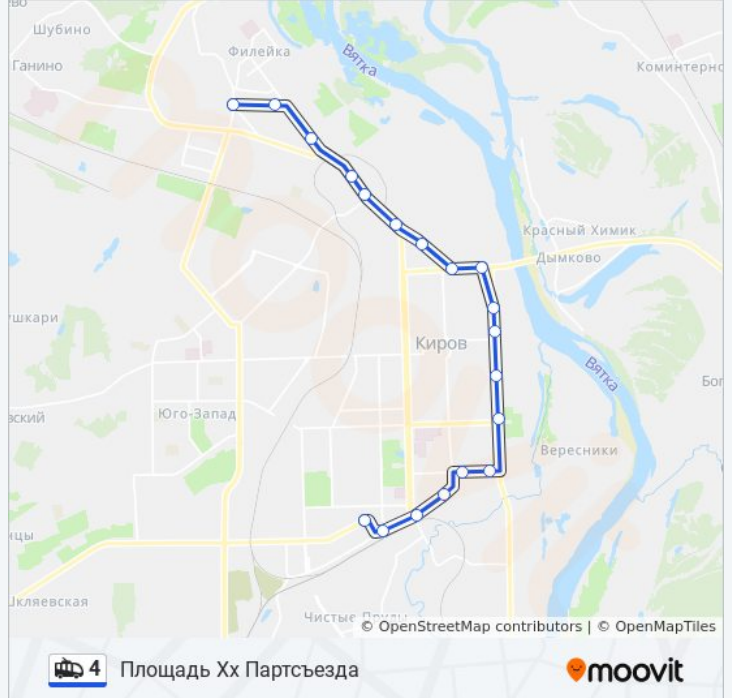

Направление: Площадь Хх Партсъезда

19 остановок

[ОТКРЫТЬ РАСПИСАНИЕ МАРШРУТА](#)

Ул. Чапаева

Железнодорожный Вокзал

Магазин "Детский Мир"

Ул. Азина

Ул. Володарского

Троллейбусный Парк

Площадь Имени Лепсе

Ул. Гайдара

Дом Культуры Metallургов

Офтальмологическая Больница

Площадь Хх Партсъезда

Расписания троллейбуса 4

Площадь Хх Партсъезда Расписание поездки

Направление: Ул. Чапаева

22 остановок

[ОТКРЫТЬ РАСПИСАНИЕ МАРШРУТА](#)

Площадь Хх Партсъезда

Офтальмологическая Больница

Дом Культуры Metallургов

Шестая Больница

Ул. Гайдара

Информация о троллейбусе 4

Направление: Ул. Чапаева

Остановки: 22

Продолжительность поездки: 49 мин

Описание маршрута:

Магазин "Детский Мир"

Комсомольская Площадь

Железнодорожный Вокзал