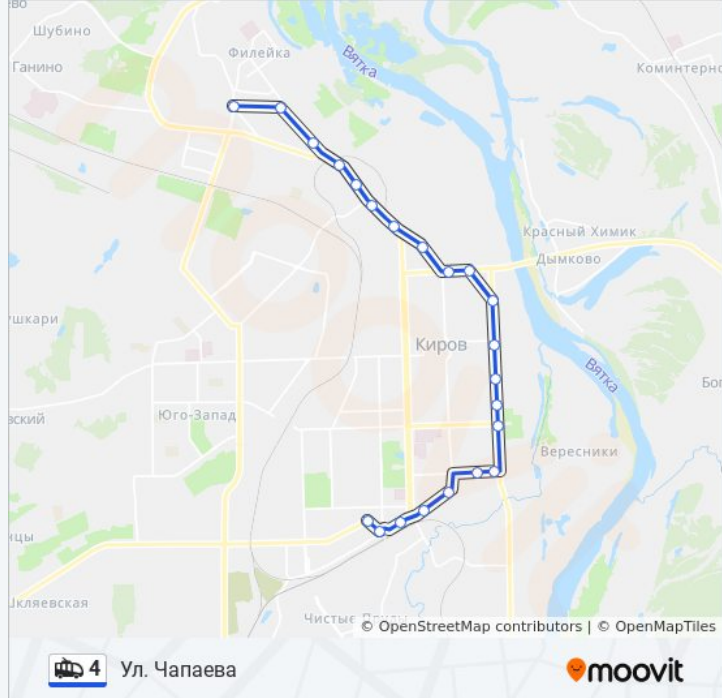

Направление: Площадь Хх Партсъезда

19 остановок

[ОТКРЫТЬ РАСПИСАНИЕ МАРШРУТА](#)

Ул. Чапаева

Железнодорожный Вокзал

Магазин "Детский Мир"

Ул. Азина

Ул. Володарского

Направление: Ул. Чапаева

22 остановок

[ОТКРЫТЬ РАСПИСАНИЕ МАРШРУТА](#)

Площадь Хх Партсъезда

Офтальмологическая Больница

Дом Культуры Metallургов

Шестая Больница

Ул. Гайдара

Информация о троллейбусе 4

Направление: Ул. Чапаева

Остановки: 22

Продолжительность поездки: 49 мин

Описание маршрута:

Магазин "Детский Мир"

Комсомольская Площадь

Железнодорожный Вокзал

Ул. Чапаева

Расписание и схема движения троллейбуса 4 доступны офлайн в формате PDF на moovitapp.com. Используйте [приложение Moovit](#), чтобы увидеть время прибытия автобусов в реальном времени, режим работы метро и расписания поездов, а также пошаговые инструкции, как добраться в нужную точку Кирова.