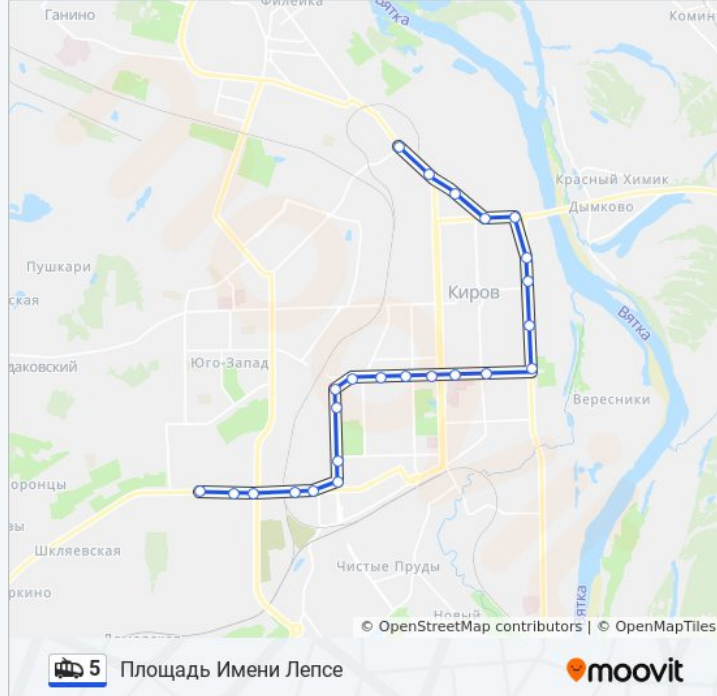

[ОТКРЫТЬ РАСПИСАНИЕ МАРШРУТА](#)

Завод "Сельмаш"

Троллейбусное Депо

Дом Техники

Ул. Шевченко

Кинотеатр "Дружба"

Ул. Ивана Попова

Ул. Некрасова

Информация о троллейбусе 5

Направление: Площадь Имени Лепсе

Остановки: 24

Продолжительность поездки: 35 мин

Описание маршрута:

Ул. Мопра

Ул. Свободы

Завод "Красный Инструментальщик"

Спорткомплекс "Союз"

Троллейбусный Парк

Площадь Имени Лепсе

Расписание и схема движения троллейбуса 5 доступны оффлайн в формате PDF на moovitapp.com. Используйте [приложение Moovit](#), чтобы увидеть время прибытия автобусов в реальном времени, режим работы метро и расписания поездов, а также пошаговые инструкции, как добраться в нужную точку Кирова.