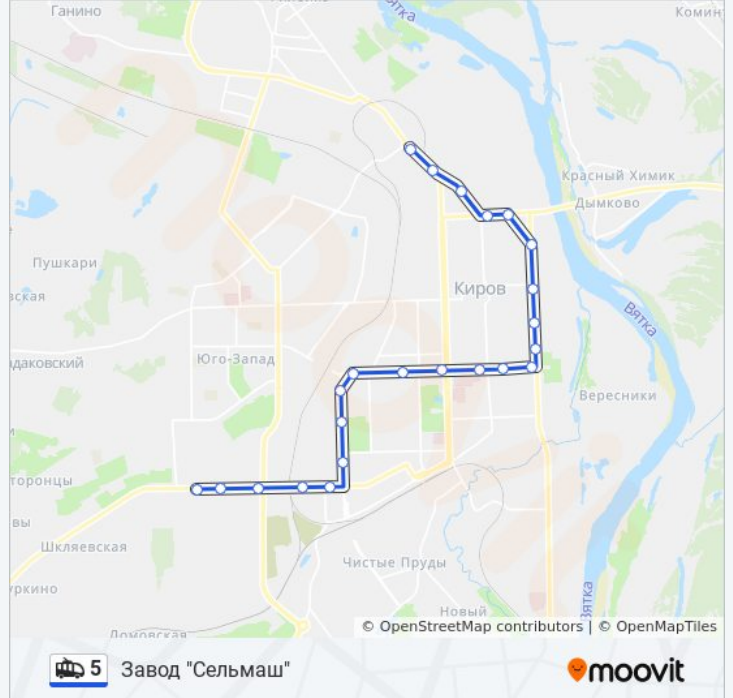

Направление: Завод "Сельмаш"

23 остановок

[ОТКРЫТЬ РАСПИСАНИЕ МАРШРУТА](#)

Площадь Имени Лепсе
Троллейбусный Парк
Спорткомплекс "Союз"
Завод "Красный Инструментальщик"
Ул. Свободы
Ул. Мопра
Центральная Гостиница
Трифонов Монастырь
Парк Гагарина
Филармония
Медицинская Академия
Областная Больница
Цум
Рассвет
Проектный Институт
Техникум Молочной Промышленности
Районный Суд
Ул. Некрасова
Кинотеатр "Дружба"
Ул. Шевченко
Дом Техники

Информация о троллейбусе 5**Направление:** Завод "Сельмаш"**Остановки:** 23**Продолжительность поездки:** 31 мин**Описание маршрута:**

Солнечный Проезд

Завод "Сельмаш"

Направление: Площадь Имени Лепсе

24 остановок

[ОТКРЫТЬ РАСПИСАНИЕ МАРШРУТА](#)

Завод "Сельмаш"

Троллейбусное Депо

Дом Техники

Ул. Шевченко

Кинотеатр "Дружба"

Ул. Ивана Попова

Ул. Некрасова

Информация о троллейбусе 5

Направление: Площадь Имени Лепсе

Остановки: 24

Продолжительность поездки: 35 мин

Описание маршрута:

Ул. Мопра

Ул. Свободы

Завод "Красный Инструментальщик"