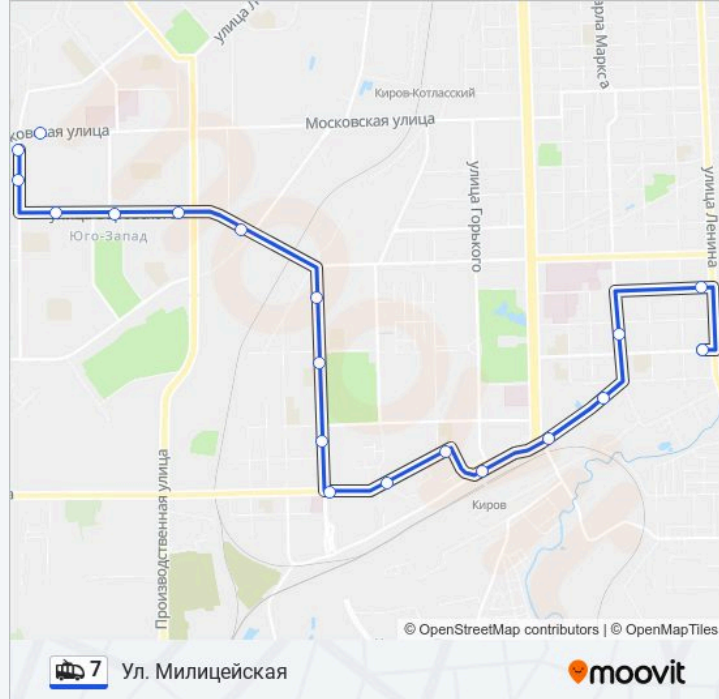

Направление: Ул. Милицейская

19 остановок

[ОТКРЫТЬ РАСПИСАНИЕ МАРШРУТА](#)

Ул. Московская

Пр. Строителей

Общежитие

Магазин "Атлант"

Площадь Маршала Конева

Железнодорожный Вокзал

Магазин "Детский Мир"

Ул. Азина

Ул. Пролетарская

Гуманитарный Университет

Ул. Милицейская

Расписания троллейбуса 7

Ул. Милицейская Расписание поездки

Направление: Ул. Московская

19 остановок

[ОТКРЫТЬ РАСПИСАНИЕ МАРШРУТА](#)

Ул. Милицейская

Центральный Рынок

Ул. Азина

Магазин "Детский Мир"

Комсомольская Площадь

Информация о троллейбусе 7

Направление: Ул. Московская

Остановки: 19

Продолжительность поездки: 24 мин

Описание маршрута:

Расписание и схема движения троллейбуса 7 доступны оффлайн в формате PDF на moovitapp.com.
Используйте приложение Moovit, чтобы увидеть время прибытия автобусов в реальном времени, режим работы метро и расписания поездов, а также пошаговые инструкции, как добраться в нужную точку Кирова.