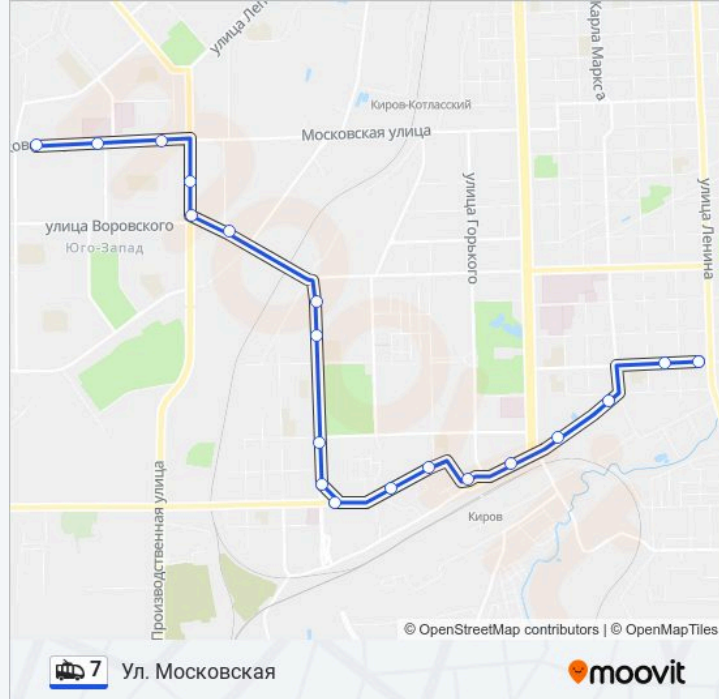

Направление: Ул. Московская

19 остановок

[ОТКРЫТЬ РАСПИСАНИЕ МАРШРУТА](#)

Ул. Милицейская

Центральный Рынок

Ул. Азина

Магазин "Детский Мир"

Комсомольская Площадь

Железнодорожный Вокзал

Ул. Чапаева

Ул. Красина

Первая Больница

Ул. Ивана Попова

Ул. Некрасова

Районный Суд

Техникум Молочной Промышленности

Техникум

Ул. Воровского

Ул. Производственная

Мечта

Перинатальный Центр

Расписания троллейбуса 7

Ул. Московская Расписание поездки

понедельник	06:45 - 21:52
вторник	06:45 - 21:52
среда	06:45 - 21:52
четверг	06:45 - 21:52
пятница	06:45 - 21:52
суббота	06:50 - 21:19
воскресенье	06:50 - 21:19

Информация о троллейбусе 7

Направление: Ул. Московская

Остановки: 19

Продолжительность поездки: 24 мин

Описание маршрута:

Расписание и схема движения троллейбуса 7 доступны оффлайн в формате PDF на moovitapp.com.
Используйте приложение Moovit, чтобы увидеть время прибытия автобусов в реальном времени, режим работы метро и расписания поездов, а также пошаговые инструкции, как добраться в нужную точку Кирова.