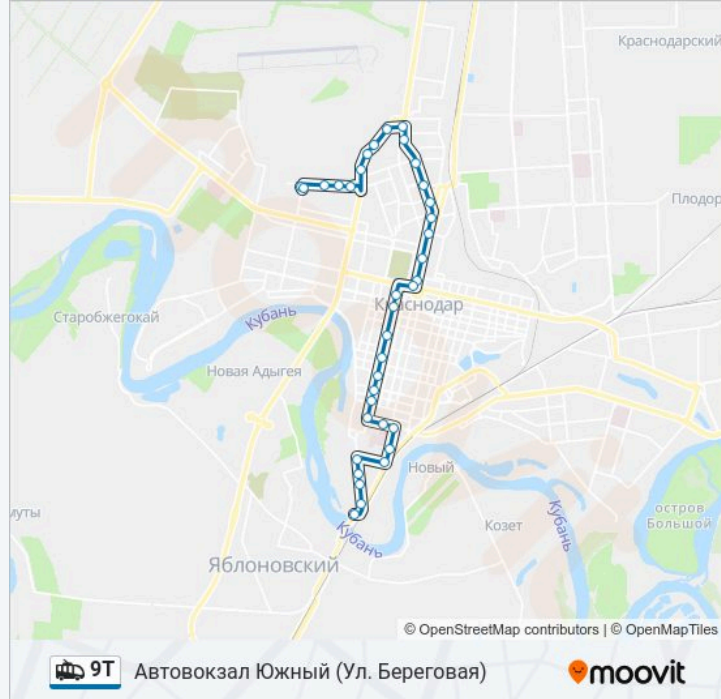

Информация о троллейбусе 9Т**Направление:** Автовокзал Южный (Ул. Береговая)**Остановки:** 36**Продолжительность поездки:** 35 мин**Описание маршрута:**

Улица Буденного

Улица Горького

Улица Гоголя

Улица Ленина

Улица Мира

Улица Советская

Улица Постовая

Улица Красная

Улица Захарова

Улица Захарова, 59

Улица Станкостроительная

Затонный Пер (Ул. Индустриальная)

Академия Плеханова

Улица Нефтезаводская

Улица Индустриальная

Автовокзал Южный (Ул. Береговая)

Направление: Бальнеолечебница

36 остановок

[ОТКРЫТЬ РАСПИСАНИЕ МАРШРУТА](#)

Автовокзал Южный (Ул. Береговая)