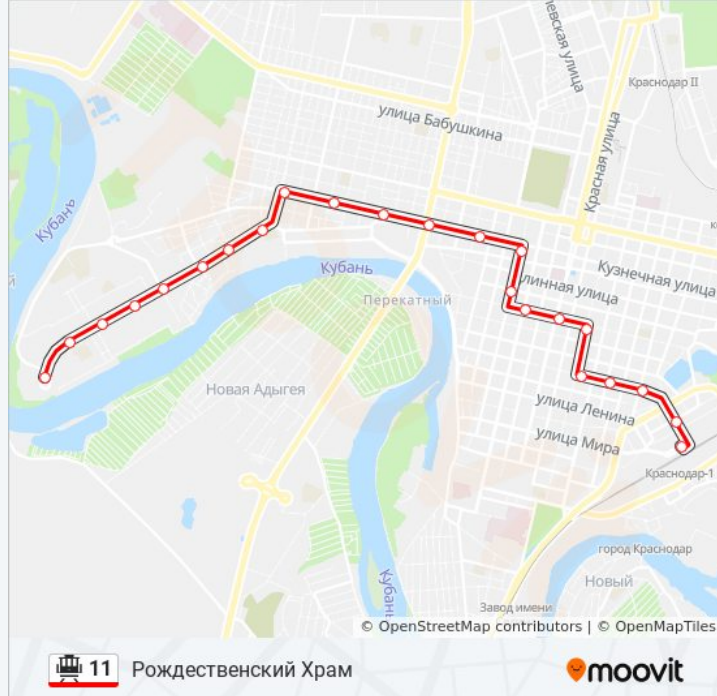

Думенко (Чекистов Проспект)

Проспект Чекистов

Тц Юбилейный

Почта (Чекистов Проспект)

Рождественский Храм

Расписание и схема движения трамвая 11 доступны оффлайн в формате PDF на moovitapp.com. Используйте [приложение Moovit](#), чтобы увидеть время прибытия автобусов в реальном времени, режим работы метро и расписания поездов, а также пошаговые инструкции, как добраться в нужную точку Краснодара.

[О Moovit](#) • [Решения Мобильности как услуги (MaaS)](#) • [Поддерживаемые страны](#) • [Сообщество Мувитеров](#)

© 2023 Moovit - Все права защищены

**Проверьте время прибытия
в реальном времени**