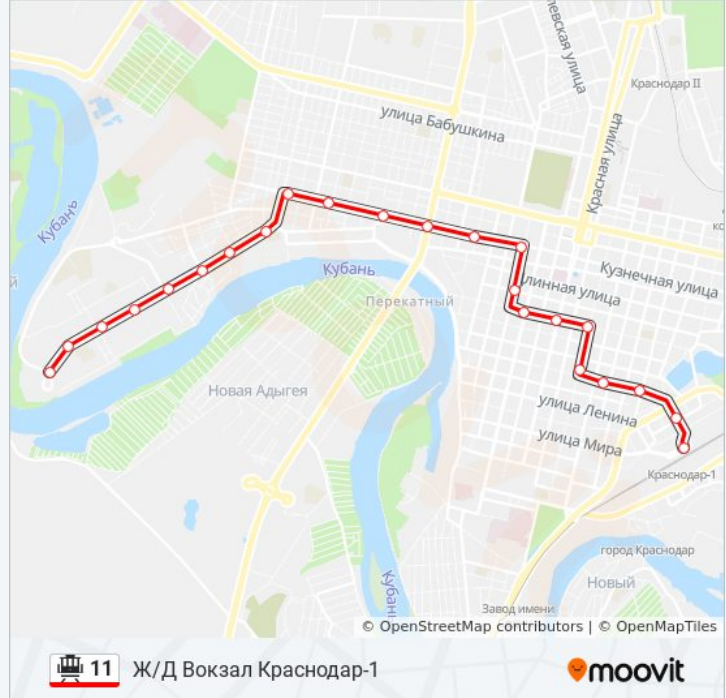

Используйте приложение Moovit, чтобы найти ближайшую остановку трамвая 11 и узнать, когда приходит Трамвай 11.

Направление: Ж/Д Вокзал Краснодар-1

23 остановок

[ОТКРЫТЬ РАСПИСАНИЕ МАРШРУТА](#)

Рождественский Храм
Почта (Чекистов Проспект)
Тц Юбилейный
Проспект Чекистов
Думенко (Чекистов Проспект)
Харьковская (Ул. Минская)
Тульская (Ул. Минская)
Минская
Калинина (Ул. Каляева)
Передерия (Трамвай)
Брюсова (Ул. Калинина)
Тургенева (Трамвай)
Калининградская
Цкр (Ул. Калинина)
Пашковская (Ул. Кирова)
Октябрьская (Ул. Горького)
Красная (Трамвай)
Горького (Ул. Коммунаров)
Кооперативный Рынок (Ул. Коммунаров)
Янковского (Трамвай)
Базовская (Трамвай)

Расписания трамвая 11

Ж/Д Вокзал Краснодар-1 Расписание поездки

понедельник	5:25 - 23:41
вторник	5:25 - 23:41
среда	5:25 - 23:41
четверг	5:25 - 23:41
пятница	5:25 - 23:41
суббота	5:40 - 23:35
воскресенье	5:40 - 23:35

Информация о трамвае 11**Направление:** Ж/Д Вокзал Краснодар-1**Остановки:** 23**Продолжительность поездки:** 25 мин**Описание маршрута:**

Железнодорожная

Ж/Д Вокзал Краснодар-1

Направление: Рождественский Храм

23 остановок

[ОТКРЫТЬ РАСПИСАНИЕ МАРШРУТА](#)

Ж/Д Вокзал Краснодар-1

Железнодорожная

Базовская (Трамвай)

Янковского (Трамвай)

Кооперативный Рынок (Ул. Коммунаров)

Горького (Ул. Коммунаров)