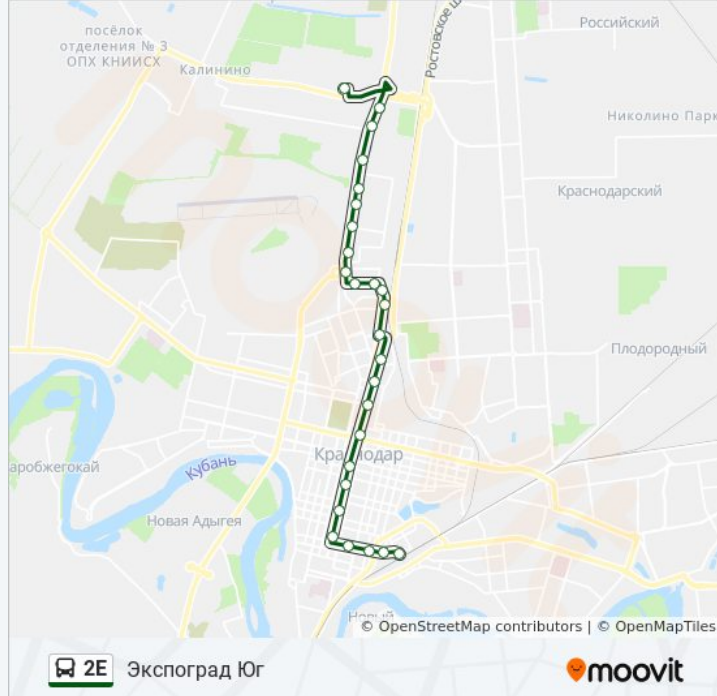

Авиагородок

Ваи Им Серого

Улица Талалихина

Улица Сафонова

Улица Нахимова

Военный Городок Им. Жукова

Трк Красная Площадь (Ул. Дзержинского)

Экспоград Юг

Расписание и схема движения автобуса 2E доступны оффлайн в формате PDF на moovitapp.com. Используйте [приложение Moovit](#), чтобы увидеть время прибытия автобусов в реальном времени, режим работы метро и расписания поездов, а также пошаговые инструкции, как добраться в нужную точку Краснодара.

[О Moovit](#) • [Решения Мобильности как услуги (MaaS)](#) • [Поддерживаемые страны](#) • [Сообщество Мувитеров](#)

© 2023 Moovit - Все права защищены

**Проверьте время прибытия
в реальном времени**