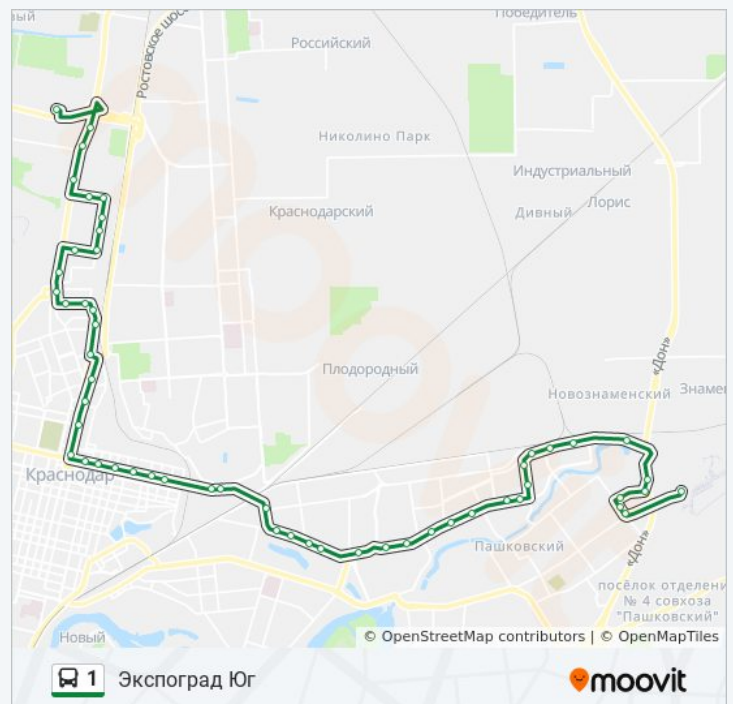

Улица Лизы Чайкиной

Троллейбусное Депо №2

Стасова (Ул. Селезнёва)

Улица Волжская

Поликлиника (Ул. Селезнёва)

Ялтинская

Тд Лекарства Кубани

Улица Филатова

Информация о автобусе 1

Направление: Экспоград Юг

Остановки: 54

Продолжительность поездки: 66 мин

Описание маршрута:

Улица Садовая
Улица Базовская
Улица Янковского
Улица Коммунаров
Улица Хакурате
Торговый Комплекс Центр Города
Улица Одесская
Улица Гаврилова
Кинотеатр Аврора
Нефтемашремонт
Улица Свободы
Улица Лузана
Улица Дзержинского
Улица Стахановская
Авиагородок
Улица Гастелло
Ярославская Улица
Улица Талалихина
Улица Сафонова
Улица Грибоедова
Улица Полевая
Улица Нахимова
Военный Городок Им. Жукова
Трк Красная Площадь (Ул. Дзержинского)
Экспоград Юг Высадка