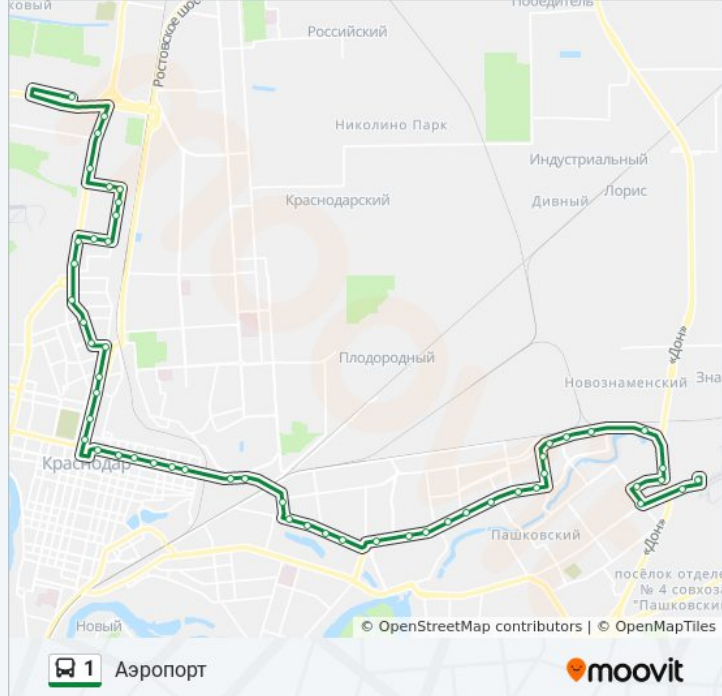

Вниимк

Улица Филатова

Тд Лекарства Кубани

Улица Ялтинская

Поликлиника (Ул. Селезнёва)

Волжская (Ул. Селезнёва)

Стасова (Ул. Селезнёва)

Троллейбусное Депо №2

Улица Лизы Чайкиной

Улица Первомайская

Школа №53

Улица Дежнева

Улица Братская

Симферопольская (Ул. Сормовская)

Рынок (Ул. Сормовская)

Тюляева

Уральская (Ул. Тюляева)

Почта (Ул. Уральская)

30 Иркутской Дивизии (Ул. Уральская)

Рынок (Ул. Уральская)

Станция Пашковская

Тк Лента

Магазин Муравей

По Требованию (Ул. Фрунзе)

1 Мая (Пашковский)

Аэропортовская

Международный Аэропорт Краснодар

Направление: Экспоград Юг

54 остановок

[ОТКРЫТЬ РАСПИСАНИЕ МАРШРУТА](#)

Международный Аэропорт Краснодар

Улица 1 Мая (Пашковский)