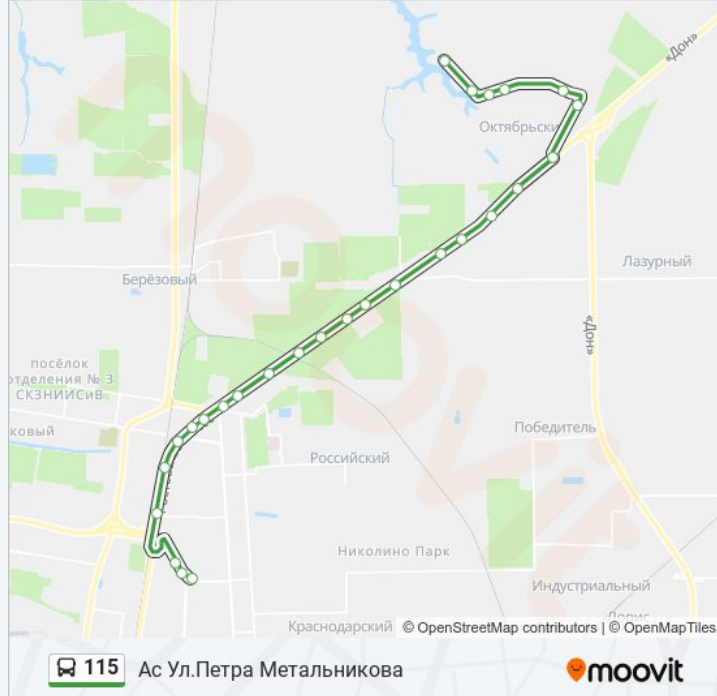

115

Ас Ул.Петра Метальникова

Использовать Приложение

У автобус 115 (Ас Ул.Петра Метальникова) 2 поездок. По будням, раписание маршрута:

(1) Ас Ул.Петра Метальникова: 07:10 - 21:20 (2) Х. Октябрьский: 07:10 - 21:20

Используйте приложение Moovit, чтобы найти ближайшую остановку автобус 115 и узнать, когда приходит автобус 115.

**Направление: Ас Ул.Петра Метальникова**

27 остановок

[ОТКРЫТЬ РАСПИСАНИЕ МАРШРУТА](#)

Х. Октябрьский  
Маслозавод  
Магазин Радуга  
Улица Житомирская  
По Требованию  
Подсолнечная  
Ростовское Шоссе  
17-Й Км Ростовского Шоссе  
16-Й Км Ростовского Шоссе  
15-Й Км Ростовского Шоссе  
14.5 Км Ростовского Шоссе  
14-Й Км Ростовского Шоссе  
13-Й Км Ростовского Шоссе  
12-Й Км Ростовского Шоссе  
11-Й Км Ростовского Шоссе  
10-Й Км Ростовского Шоссе  
9-Й Км Ростовского Шоссе  
Садовое Товарищество Дорожник  
Казачок  
Большевицкая (Ул. Ростовское Шоссе)  
Поликлиника №13

**Информация о автобус 115****Направление:** Ас Ул.Петра Метальникова**Остановки:** 27**Продолжительность поездки:** 48 мин**Описание маршрута:**

Пригородная (Ростовское Шоссе)  
Геологическая Улица  
Ягодина (Ростовское Шоссе)  
Курникова, 24/2  
Жк Любимый Дом  
Ас Ул.Петра Метальникова