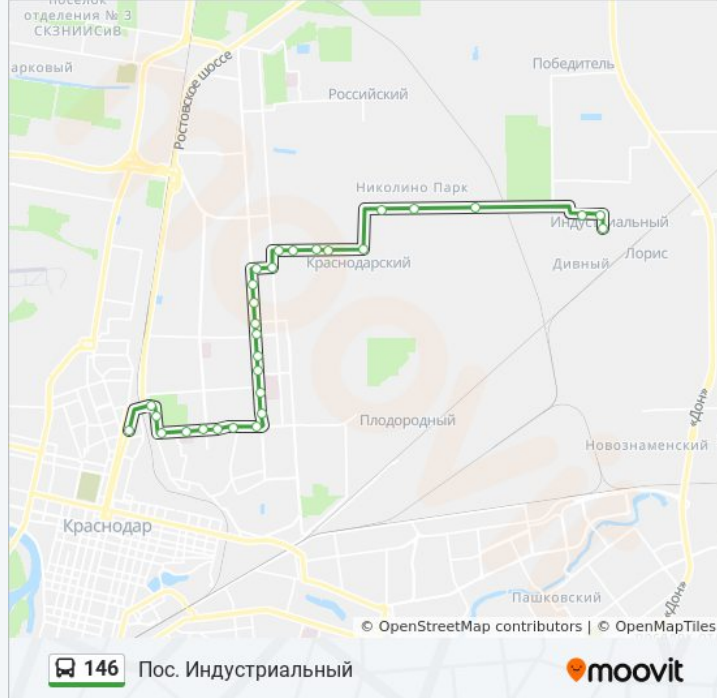

## Направление: Пос. Индустриальный

30 остановок

[ОТКРЫТЬ РАСПИСАНИЕ МАРШРУТА](#)

Улица Гаврилова

Дк Зип (Ул. Офицерская)

Чистяковская Роцца

Улица 40 Летия Победы

Больница Скорой Помощи

Пос. Краснодарский

Улица Шевцова, 36/1

Котеджный Поселок Николино Парк

Котеджный Посёлок Кубанский Стан

Пожарная Часть (Пос. Индустриальный)

Дорожная (Пос. Индустриальный)

Пос. Индустриальный

Расписание и схема движения автобус 146 доступны оффлайн в формате PDF на [moovitapp.com](https://moovitapp.com). Используйте [приложение Moovit](#), чтобы увидеть время прибытия автобусов в реальном времени, режим работы метро и расписания поездов, а также пошаговые инструкции, как добраться в нужную точку Краснодара.