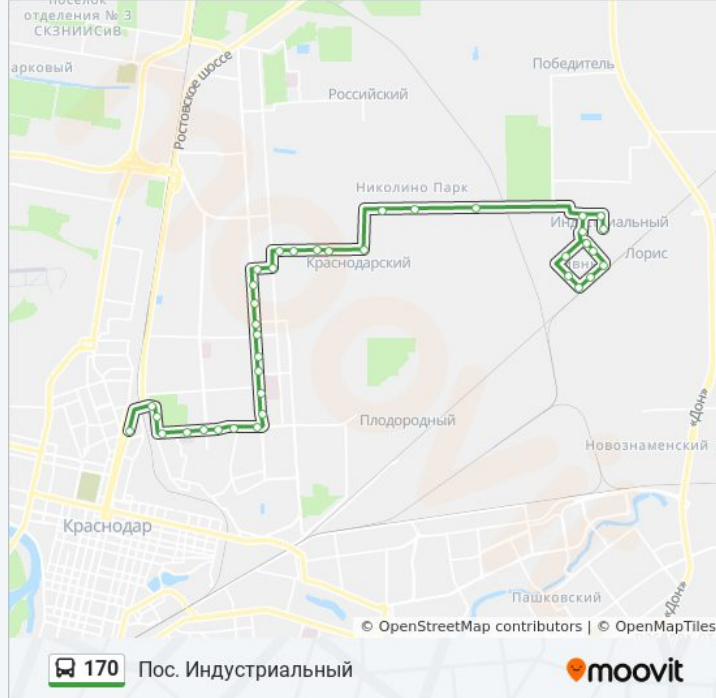

Улица 1 Мая

Улица Сергиевская

Ивановская

Переяславская

Жк Инсити

Пос. Краснодарский

Улица Шевцова, 36/1

Котеджный Поселок Николино Парк

Котеджный Посёлок Кубанский Стан

Пожарная Часть (Пос. Индустриальный)

По Требованию (Пос. Индустриальный)

Магазин (Ул. Липовая)

Голубой Бульвар (Ул. Липовая)

Поворот (Ул. Лесная)

Рябиновая (По Требованию)

Поворот (Ул. Ивовая)

Голубой Бульвар (Ул. Ивовая)

Каштановая

Дорожная (Пос. Индустриальный)

Пос. Индустриальный

Расписание и схема движения автобуса 170 доступны оффлайн в формате PDF на moovitapp.com. Используйте [приложение Moovit](#), чтобы увидеть время прибытия автобусов в реальном времени, режим работы метро и расписания поездов, а также пошаговые инструкции, как добраться в нужную точку Краснодара.

[О Moovit](#) · [Решения Мобильности как услуги (MaaS)](#) · [Поддерживаемые страны](#) · [Сообщество Мувитеров](#)

© 2023 Moovit - Все права защищены

**Проверьте время прибытия
в реальном времени**