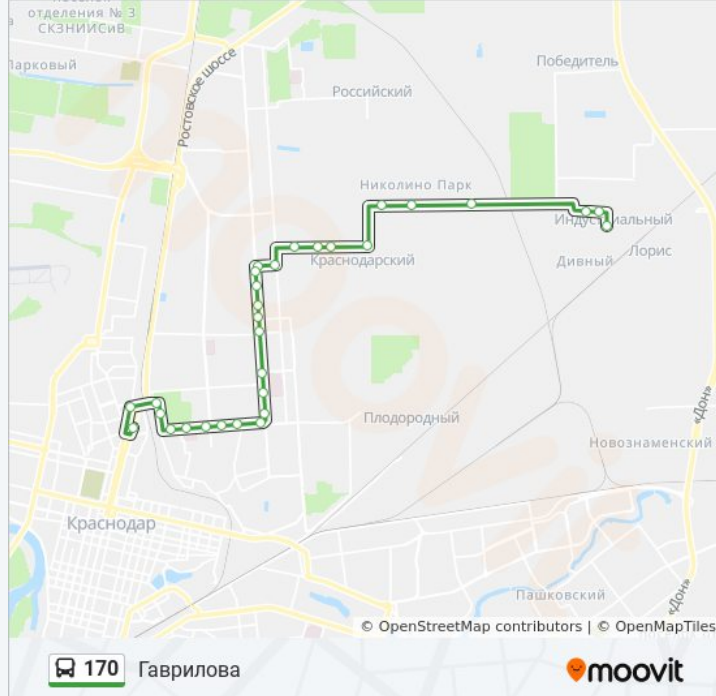

Направление: Гаврилова

30 остановок

[ОТКРЫТЬ РАСПИСАНИЕ МАРШРУТА](#)

Пос. Индустриальный
Дорожная (Пос. Индустриальный)
Пожарная Часть (Пос. Индустриальный)
Котеджный Посёлок Кубанский Стан
Жк Николино Парк
Улица Шевцова 36/1
Пос. Краснодарский
Жк Инсити
Переяславская
Ивановская
Улица 1 Мая, 379
Гаражный Пер.
Переулок Гаражный
Улица Ангарская
Улица Кухаренко(Детский Сад)
Улица Уссурийская
Улица Российская(Солнечная)
Черкасская
Краевая Больница (Ул. Российская)
Хлебозавод (Ул. Российская)
Российская (Ул. 40 Лет Победы)

Информация о автобусе 170**Направление:** Гаврилова**Остановки:** 30**Продолжительность поездки:** 41 мин**Описание маршрута:**

Институт Культуры

Ростовская

Московская

Больница Скорой Помощи

Юннатов

Чистяковская Роцца

Дк Зип (Ул. Офицерская)

Кинотеатр Аврора (Ул. Красная)

Улица Гаврилова

Направление: Пос. Индустриальный

38 остановок

[ОТКРЫТЬ РАСПИСАНИЕ МАРШРУТА](#)

Улица Гаврилова

Дк Зип (Ул. Офицерская)