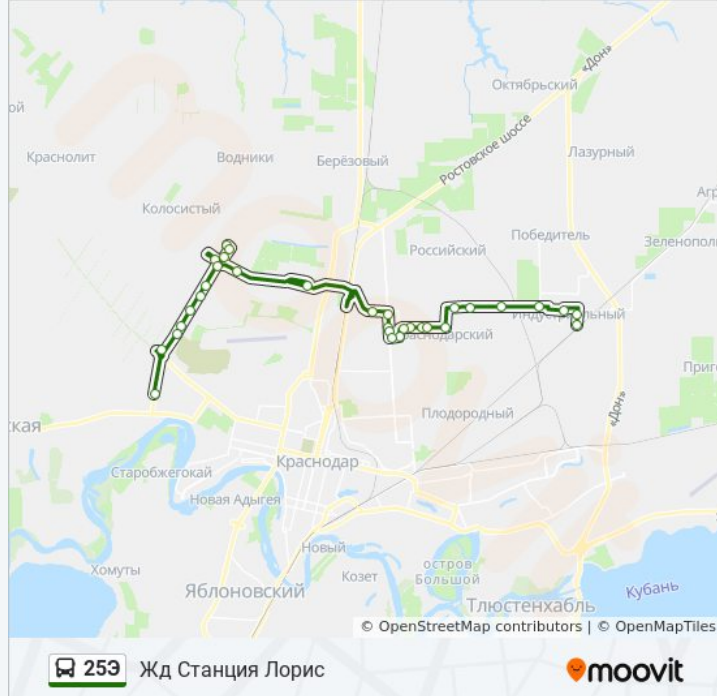

Котеджный Поселок Николино Парк

Котеджный Посёлок Кубанский Стан

Улица Евдокимовская

Дорожная (Пос. Индустриальный)

Восточная Улица, 27 Корпус 1

Железнодорожная Улица

Направление: Западный Автобусный Парк

32 остановок

[ОТКРЫТЬ РАСПИСАНИЕ МАРШРУТА](#)

Железнодорожная Улица

Дорожная (Пос. Индустриальный)

Пожарная Часть (Пос. Индустриальный)

Улица Евдокимовская

Котеджный Посёлок Кубанский Стан

Жк Николино Парк

Улица Шевцова 36/1