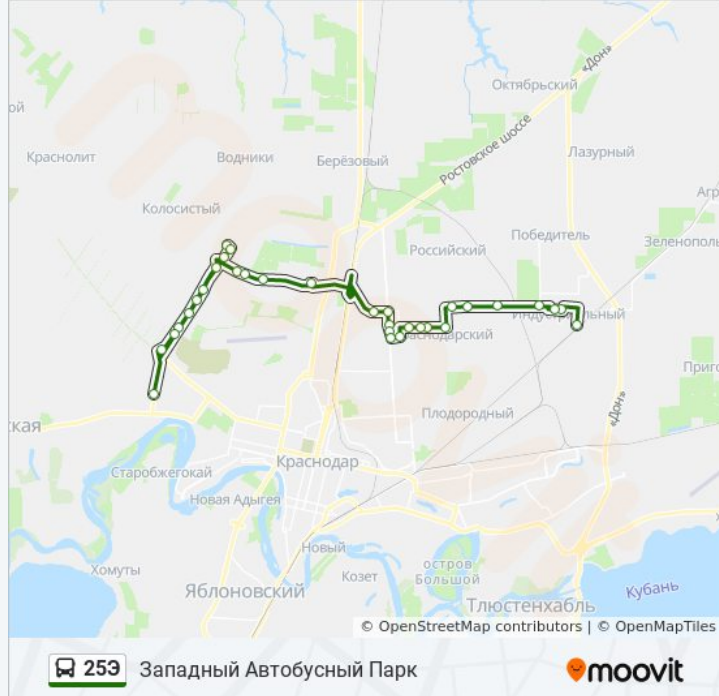

Семейный Магнит

Улица Народная

Средняя (Пос. Северный)

Жк Европа Сити

Проспект. Гете

Улица Гете(Немецкая Деревня)

Немецкая Деревня

Дачи (Ул. Западный Обход)

Мтф (Ул. Западный Обход)

Пос. 1-Е Отделение Книисх

Пос. 2-Е Отделение С/Х Солнечный

Торговый Центр Западный

Гипермаркет Лента(Отправление)

Западный Автобусный Парк

Расписание и схема движения автобуса 25Э доступны оффлайн в формате PDF на moovitapp.com. Используйте [приложение Moovit](#), чтобы увидеть время прибытия автобусов в реальном времени, режим работы метро и расписания поездов, а также пошаговые инструкции, как добраться в нужную точку Краснодара.

[О Moovit](#) • [Решения Мобильности как услуги (MaaS)](#) • [Поддерживаемые страны](#) • [Сообщество Мувитеров](#)

© 2023 Moovit - Все права защищены

**Проверьте время прибытия
в реальном времени**