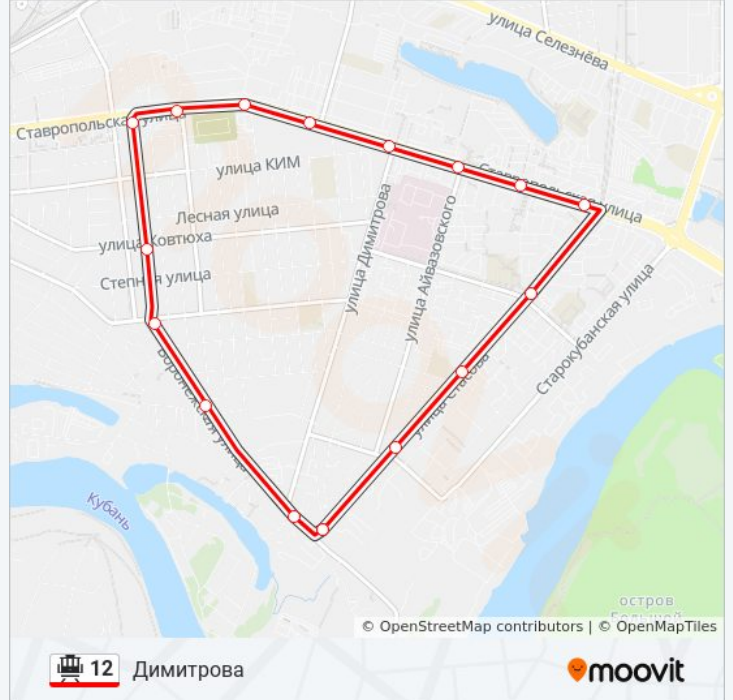

Направление: Димитрова

17 остановок

[ОТКРЫТЬ РАСПИСАНИЕ МАРШРУТА](#)

Жк Фонтаны

Димитрова

Кирпичный Завод

Майкопская

Ковтюха (Трамвай)

Бургасская (Ул. Стасова)

Свободная (Ул. Стасова)

Новая

Жк Фонтаны

Расписания трамвая 12

Димитрова Расписание поездки

понедельник	6:30 - 20:30
вторник	6:30 - 20:30
среда	6:30 - 20:30
четверг	6:30 - 20:30
пятница	6:30 - 20:30
суббота	6:30 - 20:30
воскресенье	6:30 - 20:30

Информация о трамвае 12

Направление: Димитрова

Остановки: 17

Продолжительность поездки: 21 мин

Описание маршрута:

Расписание и схема движения трамвая 12 доступны оффлайн в формате PDF на moovitapp.com. Используйте [приложение Moovit](#), чтобы увидеть время прибытия автобусов в реальном времени, режим работы метро и расписания поездов, а также пошаговые инструкции, как добраться в нужную точку Краснодара.