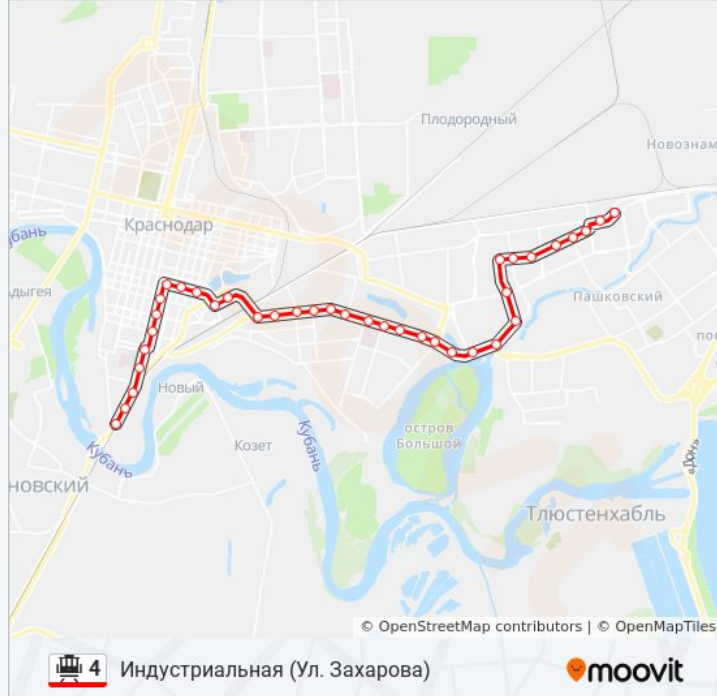

Мира (Ул. Коммунаров)

Советская (Ул. Коммунаров)

Городской Сад

Водолечебница (Ул. Захарова)

Завод Седина

Нефтезавод

Индустриальная (Ул. Захарова)

## Направление: Тюляева (Трамвай)

38 остановок

[ОТКРЫТЬ РАСПИСАНИЕ МАРШРУТА](#)

Индустриальная (Ул. Захарова)

Нефтезавод

Завод Седина

Водолечебница (Ул. Захарова)

Городской Сад