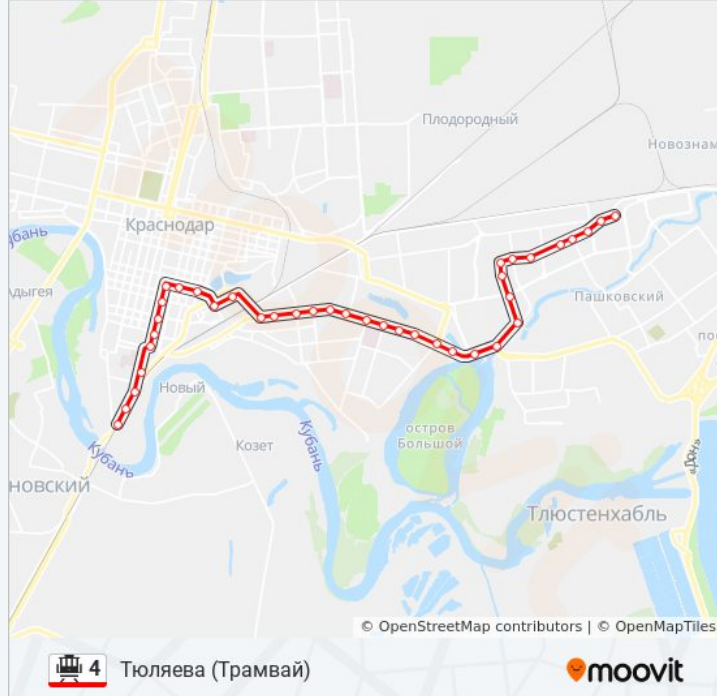

Онежская (Ул. Просторная)

Мехколонна

Просторная

Монтажная (Ул. Просторная)

Симферопольская (Ул. Просторная)

Уральская (Трамвай)

Улица Тюляева

Расписание и схема движения трамвая 4 доступны оффлайн в формате PDF на [moovitapp.com](https://moovitapp.com). Используйте [приложение Moovit](#), чтобы увидеть время прибытия автобусов в реальном времени, режим работы метро и расписания поездов, а также пошаговые инструкции, как добраться в нужную точку Краснодара.