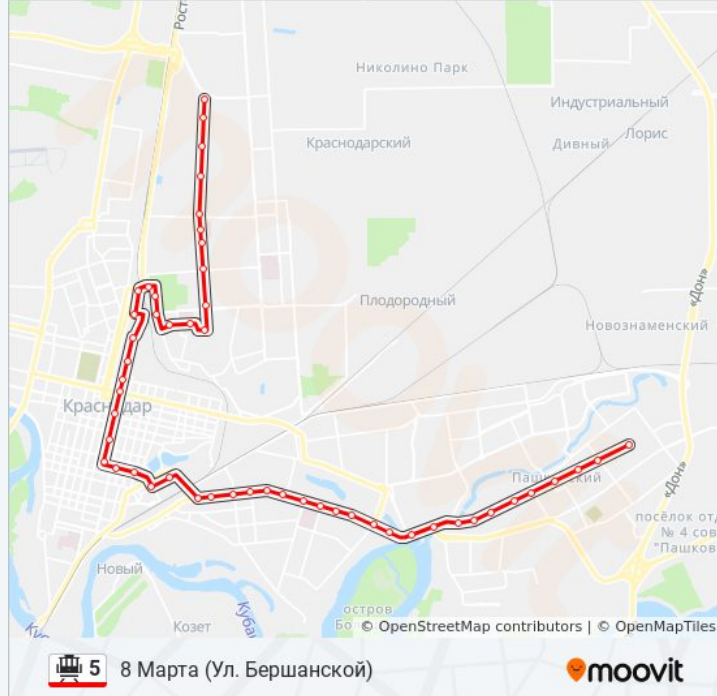

Парк Солнечный Остров

Тэц

Энергетиков

Краевая (Трамвай)

Школа (Ул. Бершанской)

Октябрьская (Ул. Бершанской)

Плиева (Ул. Бершанской)

Площадь (Ул. Бершанской)

Комсомольская (Ул. Бершанской)

Ярославского (Пос. Пашковский)

8 Марта (Ул. Бершанской)

Направление: Ул.Петра Метальникова

51 остановок

[ОТКРЫТЬ РАСПИСАНИЕ МАРШРУТА](#)

Расписания трамвая 5

Ул.Петра Метальникова Расписание поездки