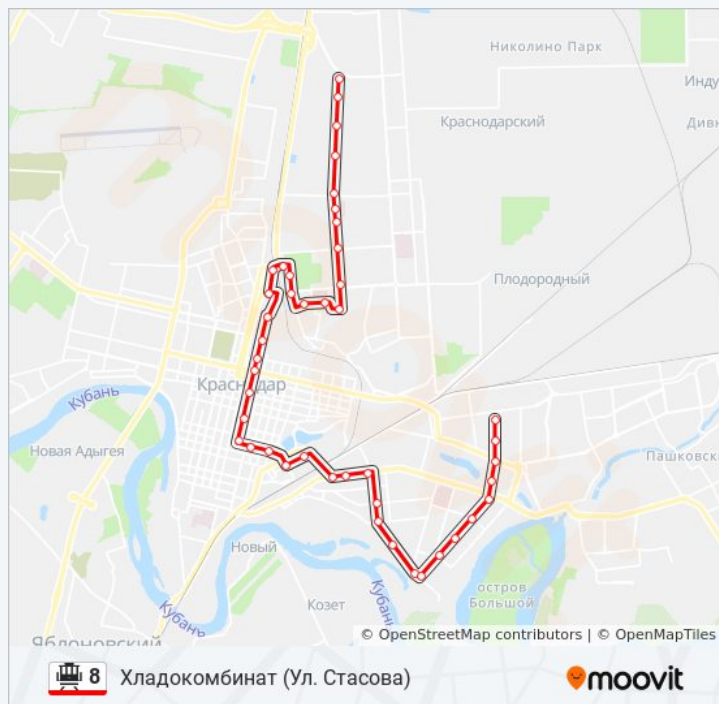

Шевченко (Ул. Ставропольская)

Ковтюха (Трамвай)

Майкопская

Кирпичный Завод

Димитрова

Жк Фонтаны

Новая

Свободная (Ул. Стасова)

Информация о трамвае 8**Направление:** Хладокомбинат (Ул. Стасова)**Остановки:** 44**Продолжительность поездки:** 56 мин**Описание маршрута:**

Бургасская (Ул. Стасова)

Стасова (Ул. Ставропольская)

Восточный Рынок (Ул. Стасова)