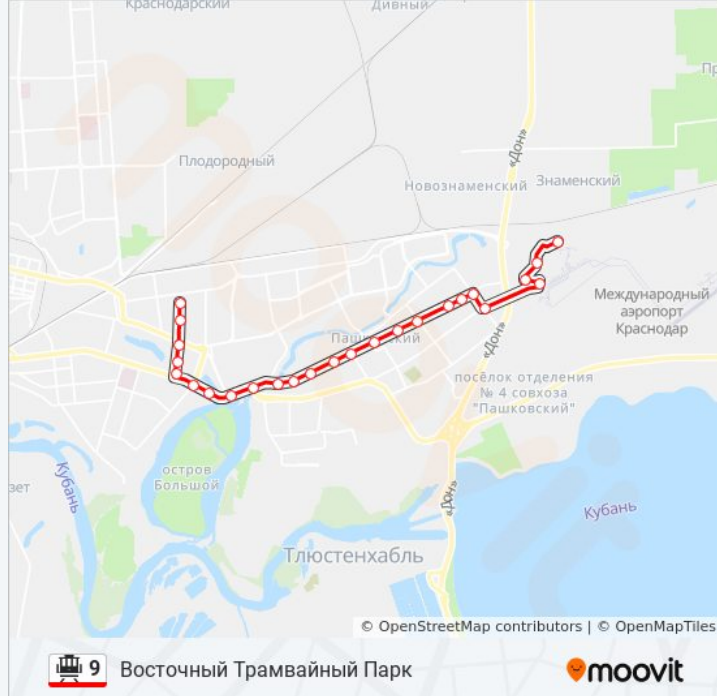

Направление: Восточный Трамвайный Парк

25 остановок

[ОТКРЫТЬ РАСПИСАНИЕ МАРШРУТА](#)

Хладокомбинат (Ул. Стасова)
Трк Меридиан
Стасова (Ул. Селезнёва)
Восточный Рынок (Ул. Стасова)
Стасова (Ул. Ставропольская)
Старокубанская
Супермаркет
Парк Солнечный Остров
Тэц
Энергетиков
Краевая (Трамвай)
Школа (Ул. Бершанской)
Октябрьская (Ул. Бершанской)
Плиева (Ул. Бершанской)
Площадь (Ул. Бершанской)
Комсомольская (Ул. Бершанской)
Ярославского (Пос. Пашковский)
8 Марта (Ул. Бершанской)
Улица Куренная
Улица 1 Мая
Улица 1 Мая

Информация о трамвае 9**Направление:** Восточный Трамвайный Парк**Остановки:** 25**Продолжительность поездки:** 34 мин**Описание маршрута:**

Международный Аэропорт Краснодар

Улица Евдокии Бершанской, 355 Строение 6

Улица Евдокии Бершанской, 351 Корпус 1

Восточный Трамвайный Парк

Направление: Хладокомбинат (Ул. Стасова)

25 остановок

[ОТКРЫТЬ РАСПИСАНИЕ МАРШРУТА](#)

Восточный Трамвайный Парк

Улица Евдокии Бершанской, 351 Корпус 1