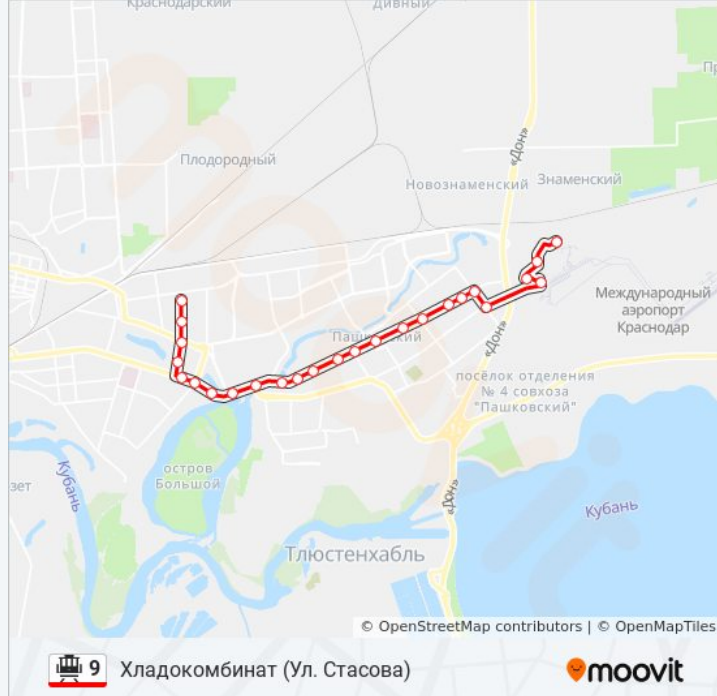

Супермаркет

Старокубанская

Стасова (Ул. Ставропольская)

Восточный Рынок (Ул. Стасова)

Стасова (Ул. Селезнёва)

Трк Меридиан

Хладокомбинат

Расписание и схема движения трамвая 9 доступны оффлайн в формате PDF на moovitapp.com. Используйте [приложение Moovit](#), чтобы увидеть время прибытия автобусов в реальном времени, режим работы метро и расписания поездов, а также пошаговые инструкции, как добраться в нужную точку Краснодара.

[О Moovit](#) • [Решения Мобильности как услуги (MaaS)](#) • [Поддерживаемые страны](#) • [Сообщество Мувитеров](#)

© 2023 Moovit - Все права защищены

**Проверьте время прибытия
в реальном времени**