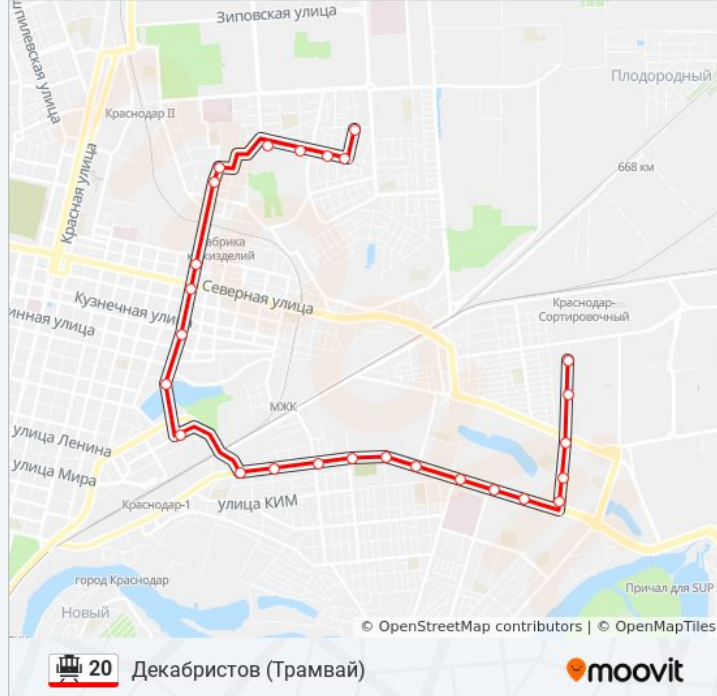

Используйте приложение Moovit, чтобы найти ближайшую остановку трамвая 20 и узнать, когда приходит Трамвай 20.

Направление: Декабристов (Трамвай)

26 остановок

[ОТКРЫТЬ РАСПИСАНИЕ МАРШРУТА](#)

Хладокомбинат (Ул. Стасова)
Трк Меридиан
Стасова (Ул. Селезнёва)
Восточный Рынок (Ул. Стасова)
Стасова (Ул. Ставропольская)
Кинотеатр Болгария
Айвазовского (Ул. Ставропольская)
Университет (Ул. Ставропольская)
Восточное Депо (Ул. Ставропольская)
Полины Осипенко
Таманская (Ул. Ставропольская)
Шевченко (Ул. Ставропольская)
Павлова
Вишняковой (Ул. Ставропольская)
Стадион Кубань
Дмитриевская Дамба
Будённого (Ул. Садовая)
Северная (Ул. Садовая)
Промышленная (Ул. Садовая)
Мопра (Ул. Садовая)
Серова

Информация о трамвае 20**Направление:** Декабристов (Трамвай)**Остановки:** 26**Продолжительность поездки:** 30 мин**Описание маршрута:**

Кубгту (Ул. Московская)

Армавирская

Некрасова (Ул. Красных Зорь)

Достоевского

Улица Декабристов

Направление: Хладокомбинат (Ул. Стасова)

26 остановок

[ОТКРЫТЬ РАСПИСАНИЕ МАРШРУТА](#)

Декабристов (Трамвай)

Достоевского

Некрасова (Ул. Красных Зорь)

Армавирская