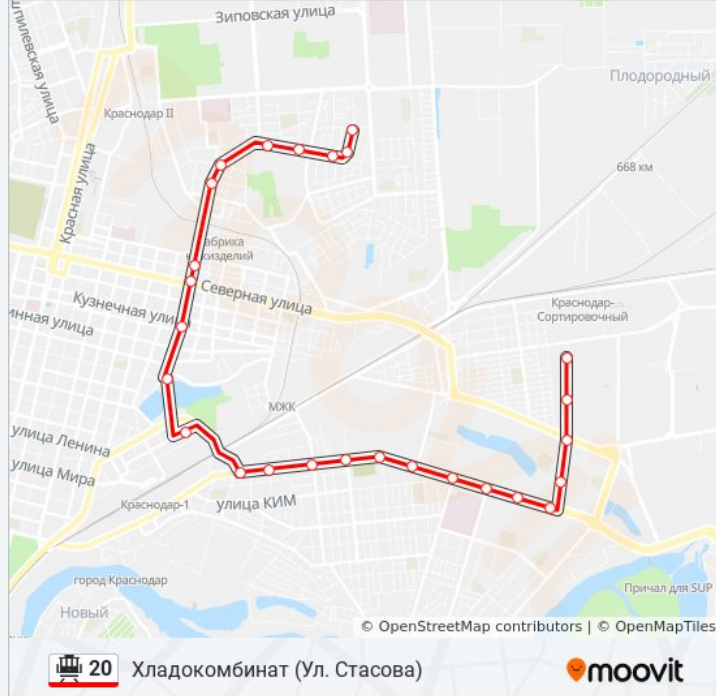

Используйте приложение Moovit, чтобы найти ближайшую остановку трамвая 20 и узнать, когда приходит Трамвай 20.

Направление: Декабристов (Трамвай)

26 остановок

[ОТКРЫТЬ РАСПИСАНИЕ МАРШРУТА](#)

Хладокомбинат (Ул. Стасова)
Трк Меридиан
Стасова (Ул. Селезнёва)
Восточный Рынок (Ул. Стасова)
Стасова (Ул. Ставропольская)
Кинотеатр Болгария
Айвазовского (Ул. Ставропольская)
Университет (Ул. Ставропольская)
Восточное Депо (Ул. Ставропольская)
Полины Осипенко
Таманская (Ул. Ставропольская)
Шевченко (Ул. Ставропольская)
Павлова
Вишняковой (Ул. Ставропольская)
Стадион Кубань
Дмитриевская Дамба
Будённого (Ул. Садовая)
Северная (Ул. Садовая)
Промышленная (Ул. Садовая)
Мопра (Ул. Садовая)
Серова

понедельник	5:51 - 22:27
вторник	5:51 - 22:27
среда	5:51 - 22:27
четверг	5:51 - 22:27
пятница	5:51 - 22:27
суббота	5:59 - 22:47
воскресенье	5:59 - 22:47

Информация о трамвае 20

Направление: Хладокомбинат (Ул. Стасова)

Остановки: 26

Продолжительность поездки: 30 мин

Описание маршрута:

Университет (Ул. Ставропольская)

Айвазовского (Ул. Ставропольская)

Кинотеатр Болгария

Стасова (Ул. Ставропольская)

Восточный Рынок (Ул. Стасова)

Стасова (Ул. Селезнёва)

Трк Меридиан

Хладокомбинат

Расписание и схема движения трамвая 20 доступны оффлайн в формате PDF на moovitapp.com. Используйте [приложение Moovit](#), чтобы увидеть время прибытия автобусов в реальном времени, режим работы метро и расписания поездов, а также пошаговые инструкции, как добраться в нужную точку Краснодара.